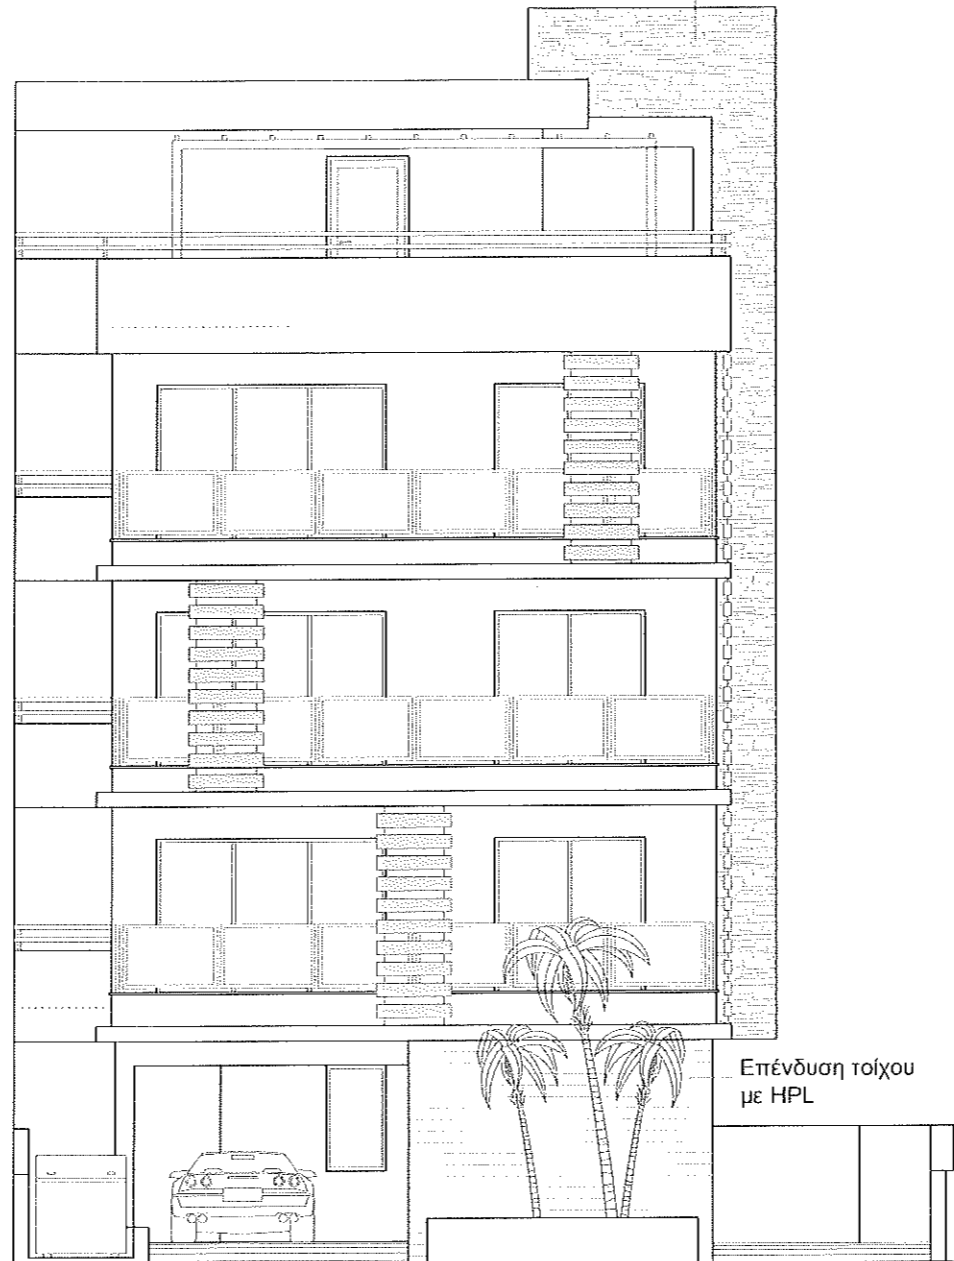

ΠΑΡΑΤΗΡΗΣΕΙΣ

ELC Constructions Ltd  
 Λάρνακα

ΤΙΤΛΟΣ ΣΧΕΔΙΟΥ	
Τομή	ΚΛΙΜΑΚΑ 1 : 100

ΗΜΕΡΟΜΗΝΙΑ	ΦΥΛΛΟ / ΑΝΘ.	ΑΡ. ΣΧΕΔΙΟΥ
Νοέμβριος 2017	8 /	311178

Επένδυση τοίχου  
με πέτρα

Επένδυση τοίχου  
με HPL

ΠΑΡΑΤΗΡΗΣΕΙΣ

ELC Constructions Ltd  
Λάρνακα

ΤΙΤΛΟΣ ΣΧΕΔΙΟΥ	
Όψη	ΚΑΙΜΑΚΑ
	1 : 100

ΗΜΕΡΟΜΗΝΙΑ	ΦΥΛΛΟ / ΑΝΑΘ.	ΑΡ. ΣΧΕΔΙΟΥ
Νοέμβριος 2017	12/	311178