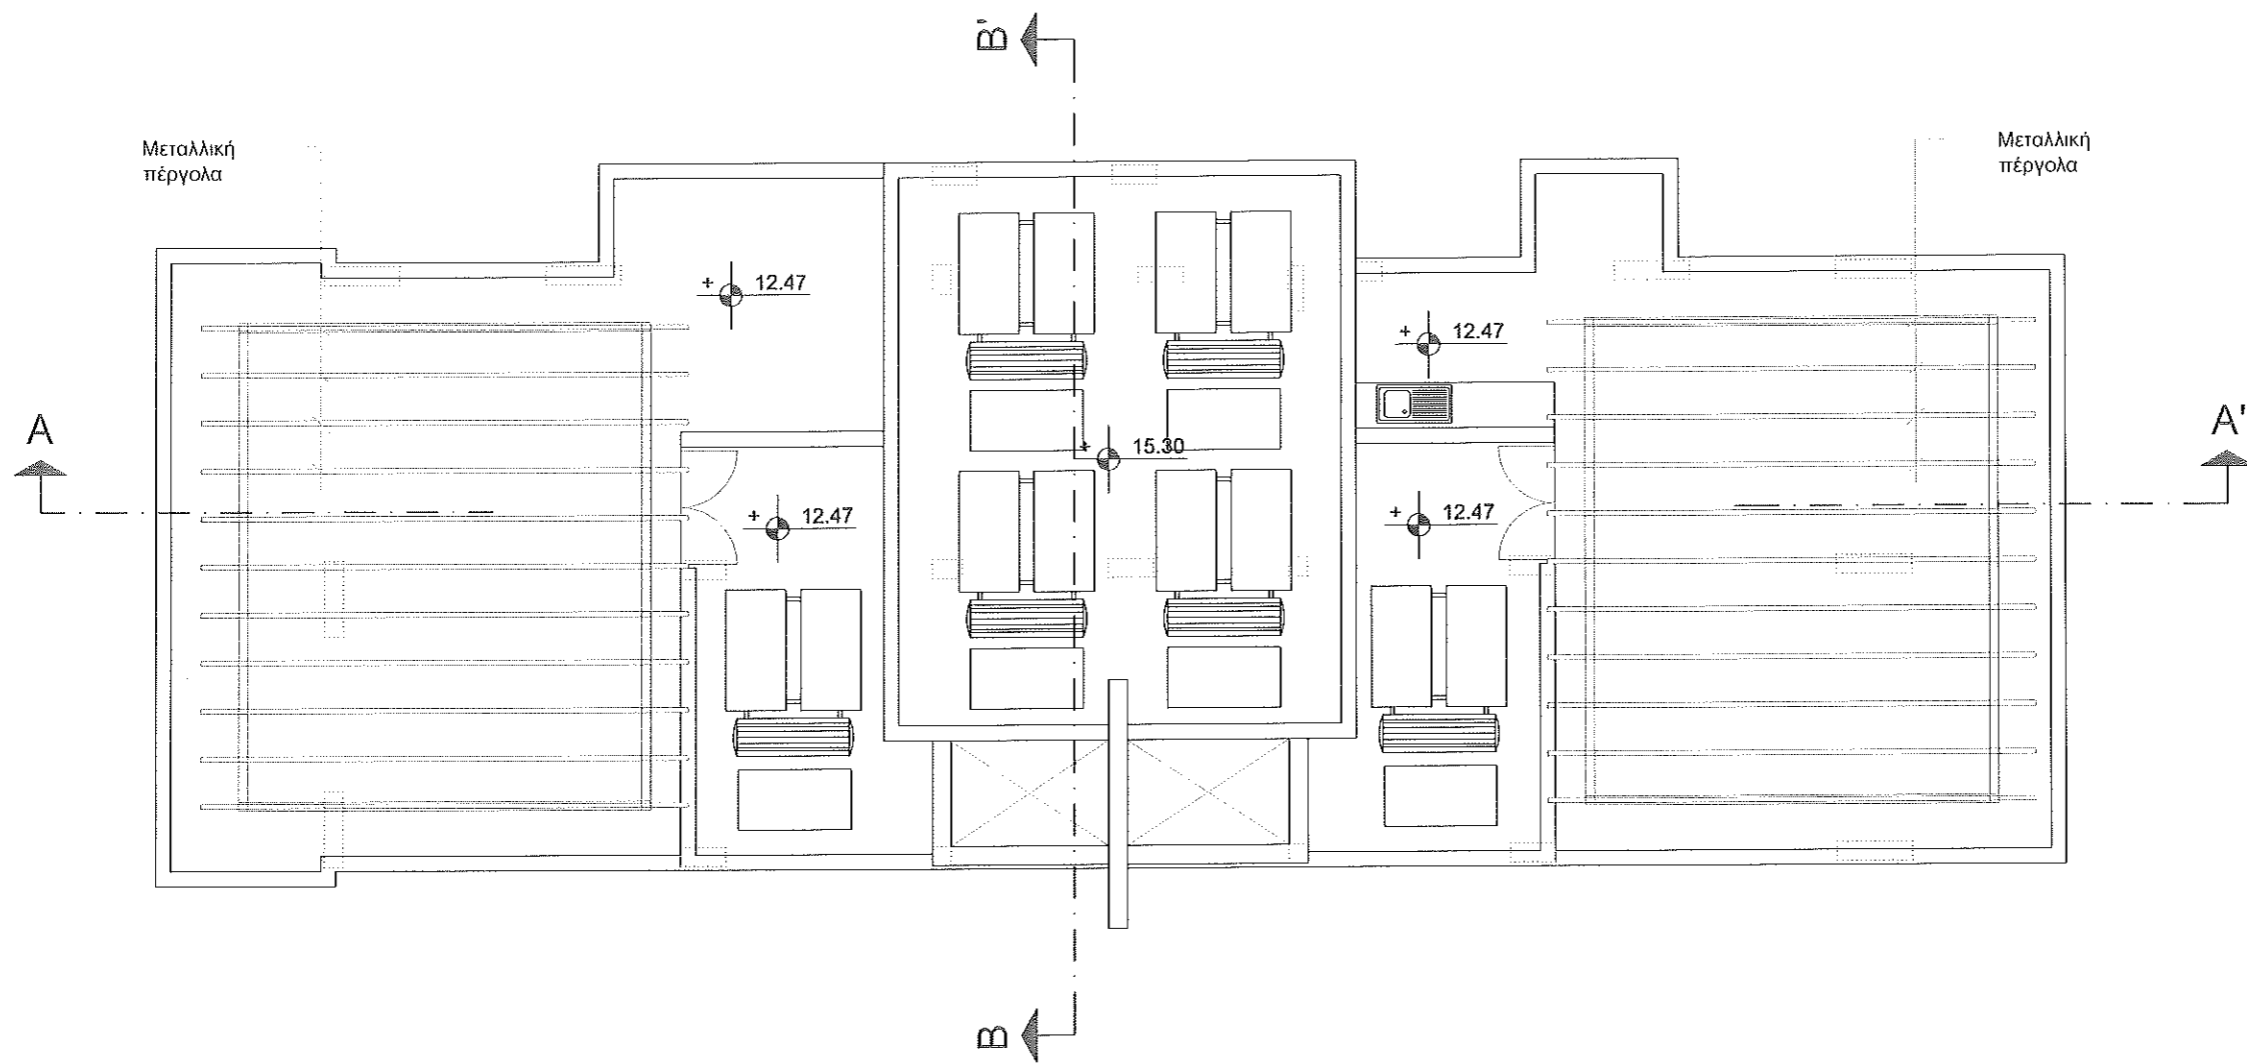

ΠΑΡΑΤΗΡΗΣΕΙΣ

ELC Constructions Ltd  
Λάρνακα

ΤΙΤΛΟΣ ΣΧΕΔΙΟΥ	
Κάτοψη Ταράτσας	ΚΛΙΜΑΚΑ 1 : 100

ΗΜΕΡΟΜΗΝΙΑ	ΦΥΛΛΟ / ΑΝΑΘ.	ΑΡ. ΣΧΕΔΙΟΥ
Νοέμβριος 2017	5 /	311178

ΚΑΤΟΨΗ ΤΑΡΑΤΣΑΣ + 15.30

**FLOURI**  
architects & engineers