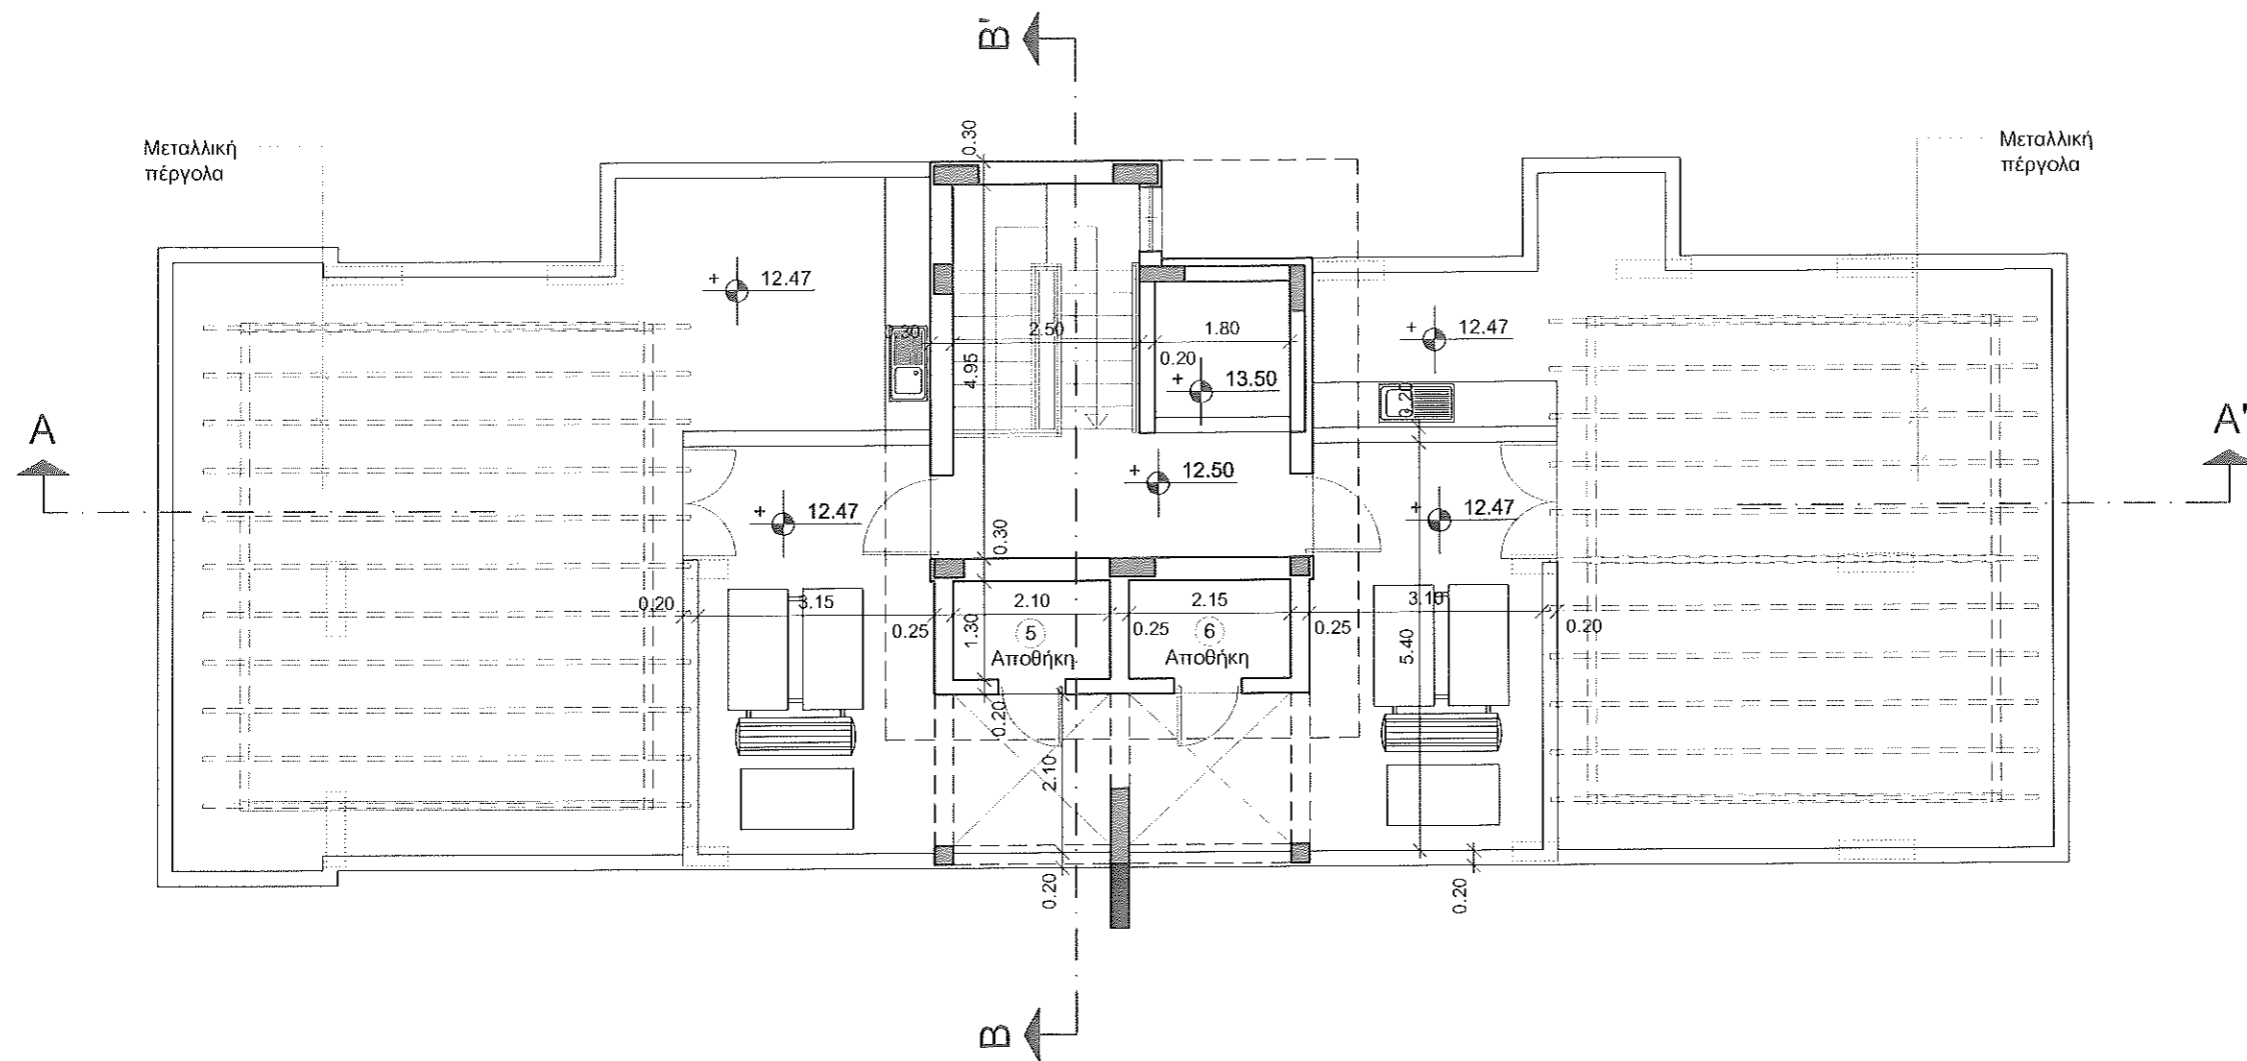

ΚΑΤΟΨΗ ΤΑΡΑΤΣΑΣ

FLOURI
architects & engineers

Nicolaides Shopping City - Joanna Court Flat 102
86 Spyrou Kyprianou Avenue - 6052 Larnaca
Tel. Office: 24636600 / Fax: 24642499
Email: info@flouri-architects.com

ΠΑΡΑΤΗΡΗΣΕΙΣ

ELC Constructions Ltd
Λάρνακα

ΤΙΤΛΟΣ ΣΧΕΔΙΟΥ	
Κάτοψη Ταράτσας	ΚΛΙΜΑΚΑ 1 : 100

ΗΜΕΡΟΜΗΝΙΑ	ΦΥΛΛΟ / ΑΝΑΘ.	ΑΡ. ΣΧΕΔΙΟΥ
Νοέμβριος 2017	5 /	311178