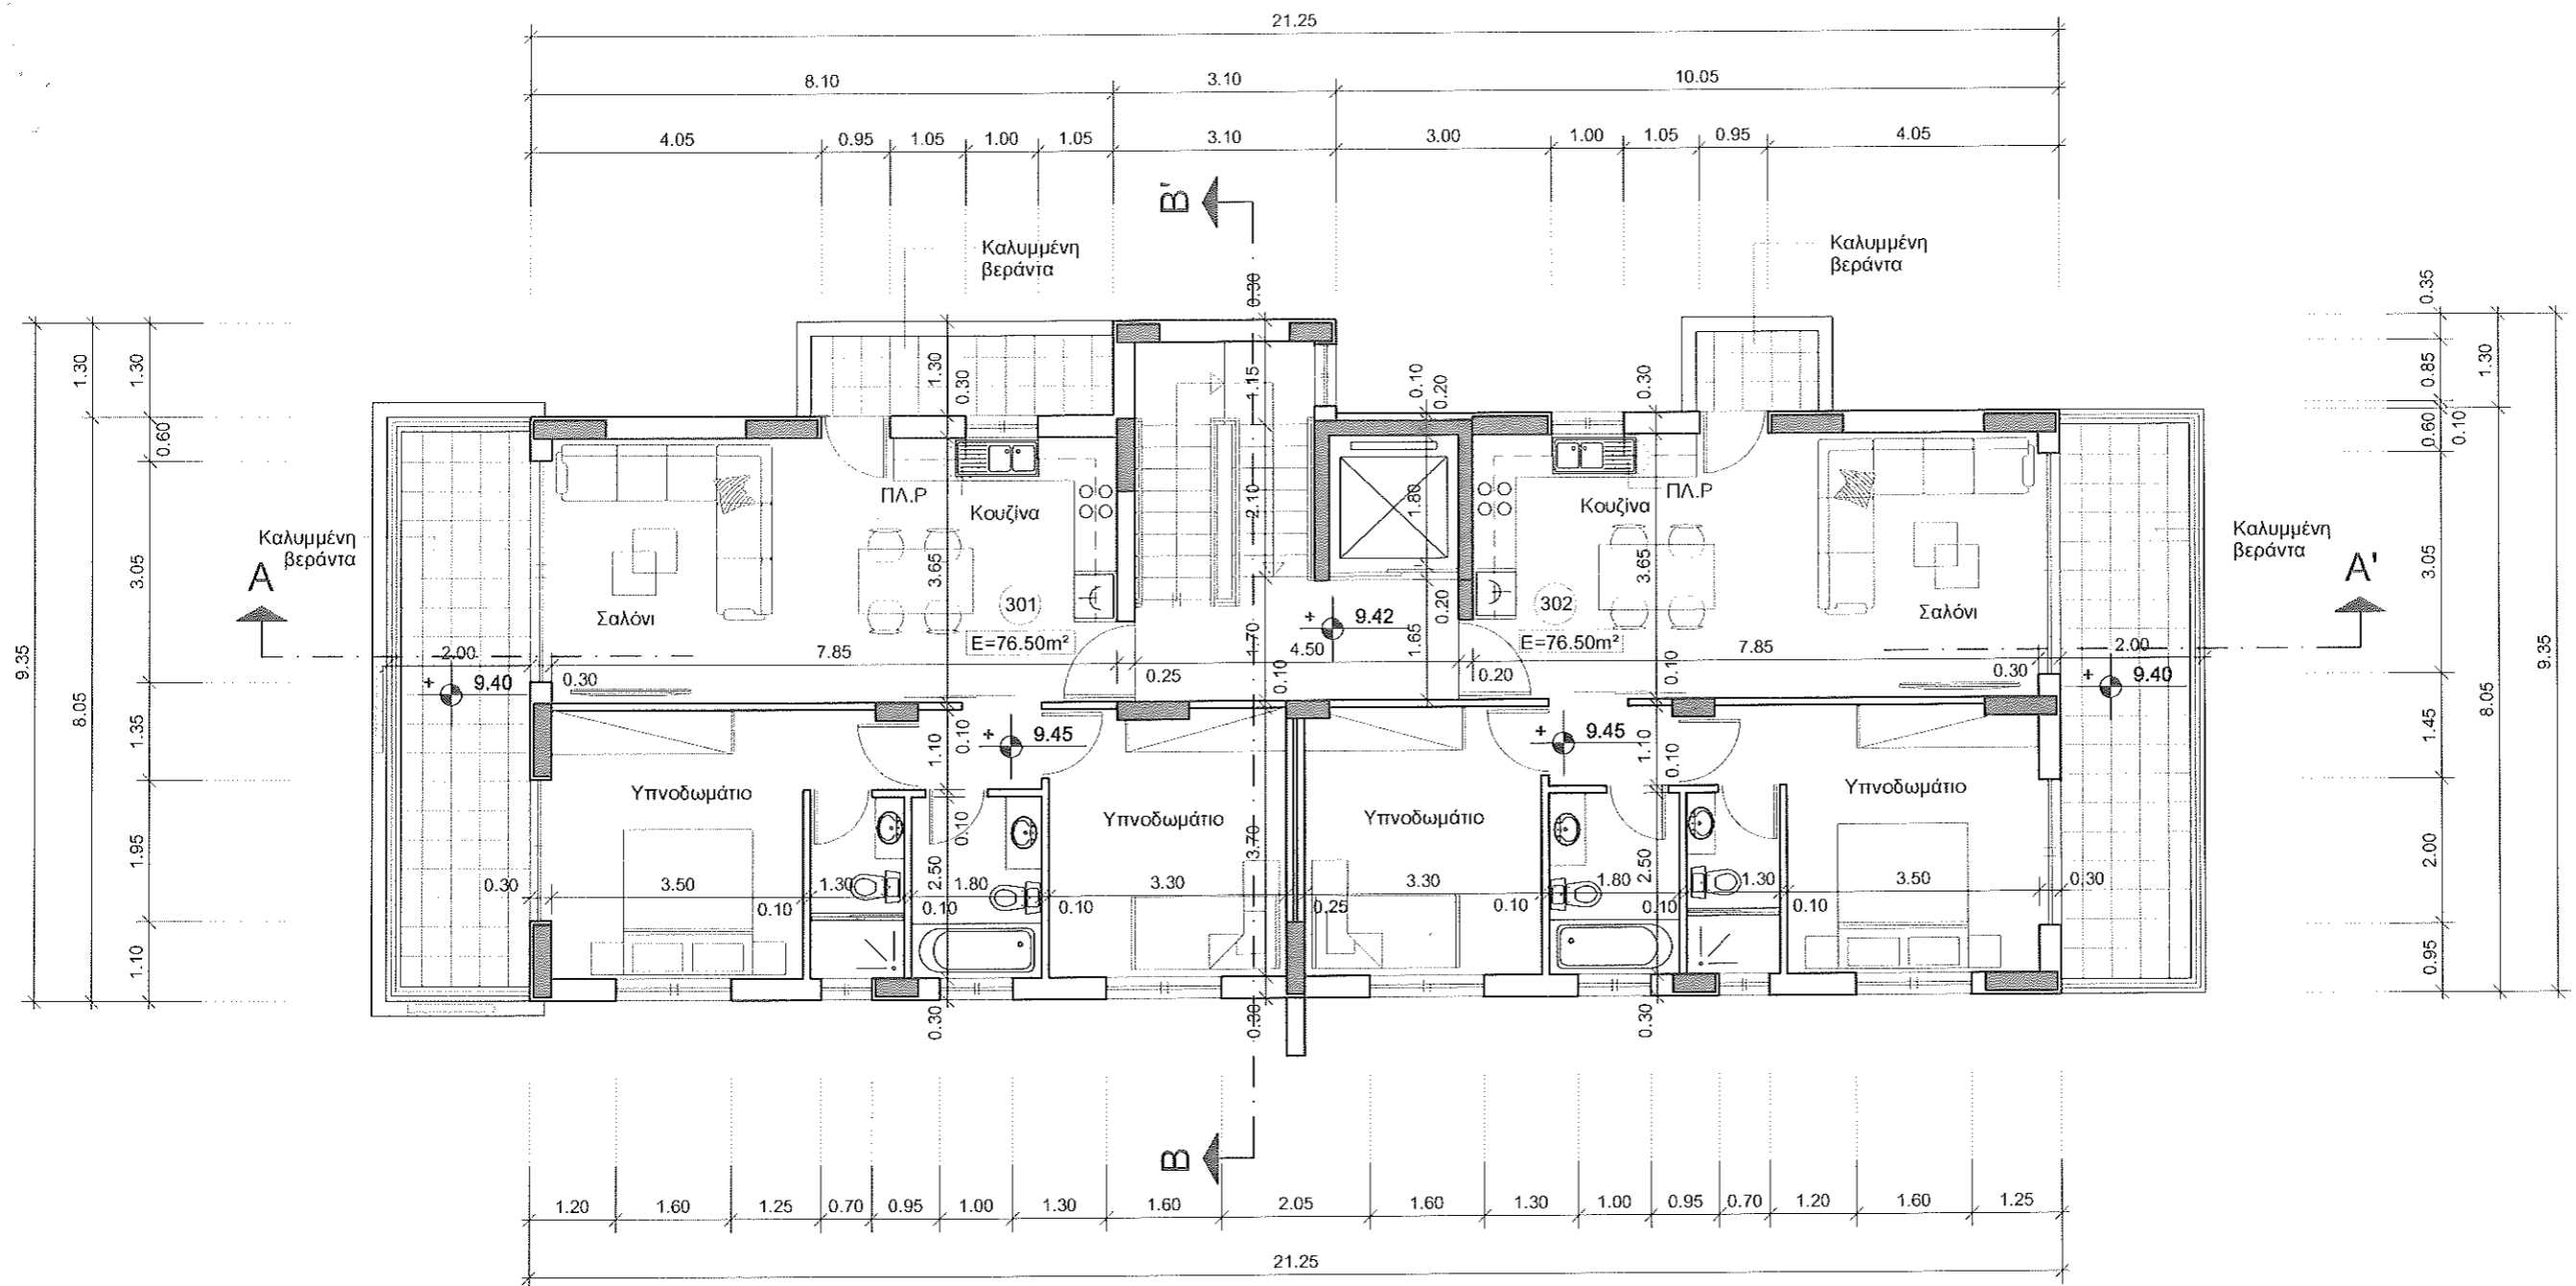

ΠΑΡΑΤΗΡΗΣΕΙΣ  
 ΠΛ.Ρ — Πλυντήριο ρούχων

ELC Constructions Ltd Λάρνακα		
ΤΙΤΛΟΣ ΣΧΕΔΙΟΥ		
Κάτοψη Β' Ορόφου	ΚΛΙΜΑΚΑ	1 : 100
ΗΜΕΡΟΜΗΝΙΑ	ΦΥΛΛΟ / ΑΝΑΘ.	ΑΡ. ΣΧΕΔΙΟΥ
Νοέμβριος 2017	3 /	311178

ΚΑΤΟΨΗ Γ' ΟΡΟΦΟΥ

ΠΑΡΑΤΗΡΗΣΕΙΣ  
 Πλ.Ρ — Πλυντήριο ρούχων