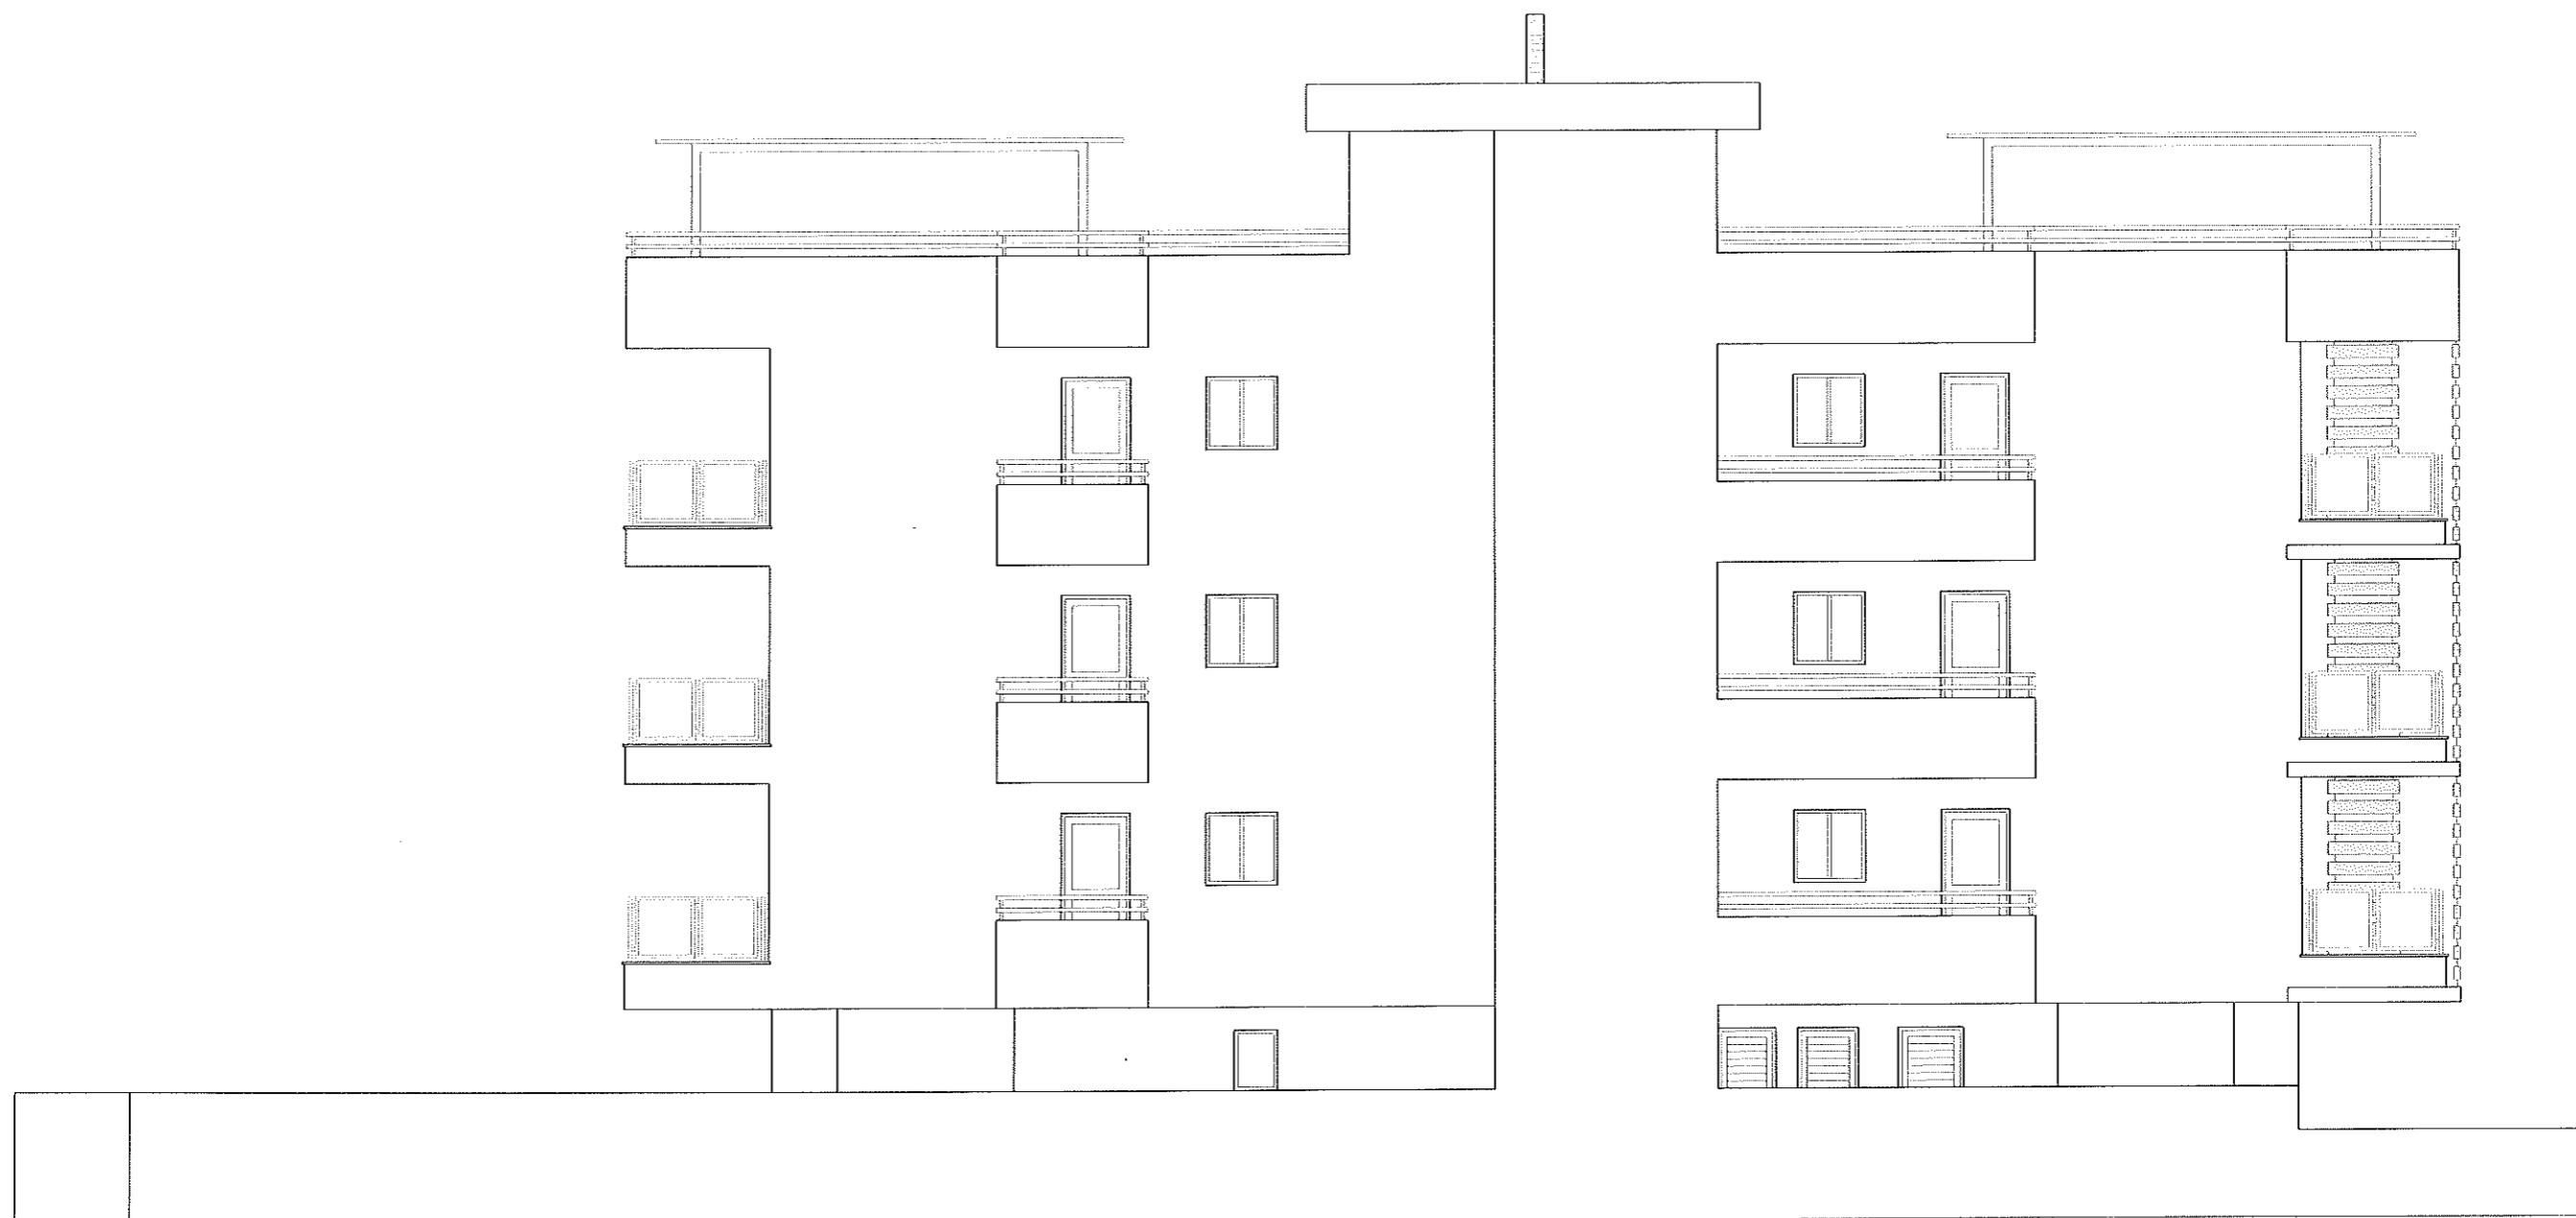

ΝΟΤΙΑ ΟΨΗ (ΠΛΑΓΙΑ)

FLOURI
architects & engineers

Nicolaides Shopping City - Joanna Court Flat 102
86 Spyrou Kyprianou Avenue - 6052 Larnaca
Tel. Office: 24636600 / Fax: 24642499
Email: info@flouri-architects.com

ΠΑΡΑΤΗΡΗΣΕΙΣ

ELC Constructions Ltd
Λάρνακα

ΤΙΤΛΟΣ ΣΧΕΔΙΟΥ	
Όψη	ΚΑΙΜΑΚΑ
	1 : 100

ΗΜΕΡΟΜΗΝΙΑ	ΦΥΛΛΟ / ΑΝΑΘ.	ΑΡ. ΣΧΕΔΙΟΥ
Νοέμβριος 2017	12/	311178