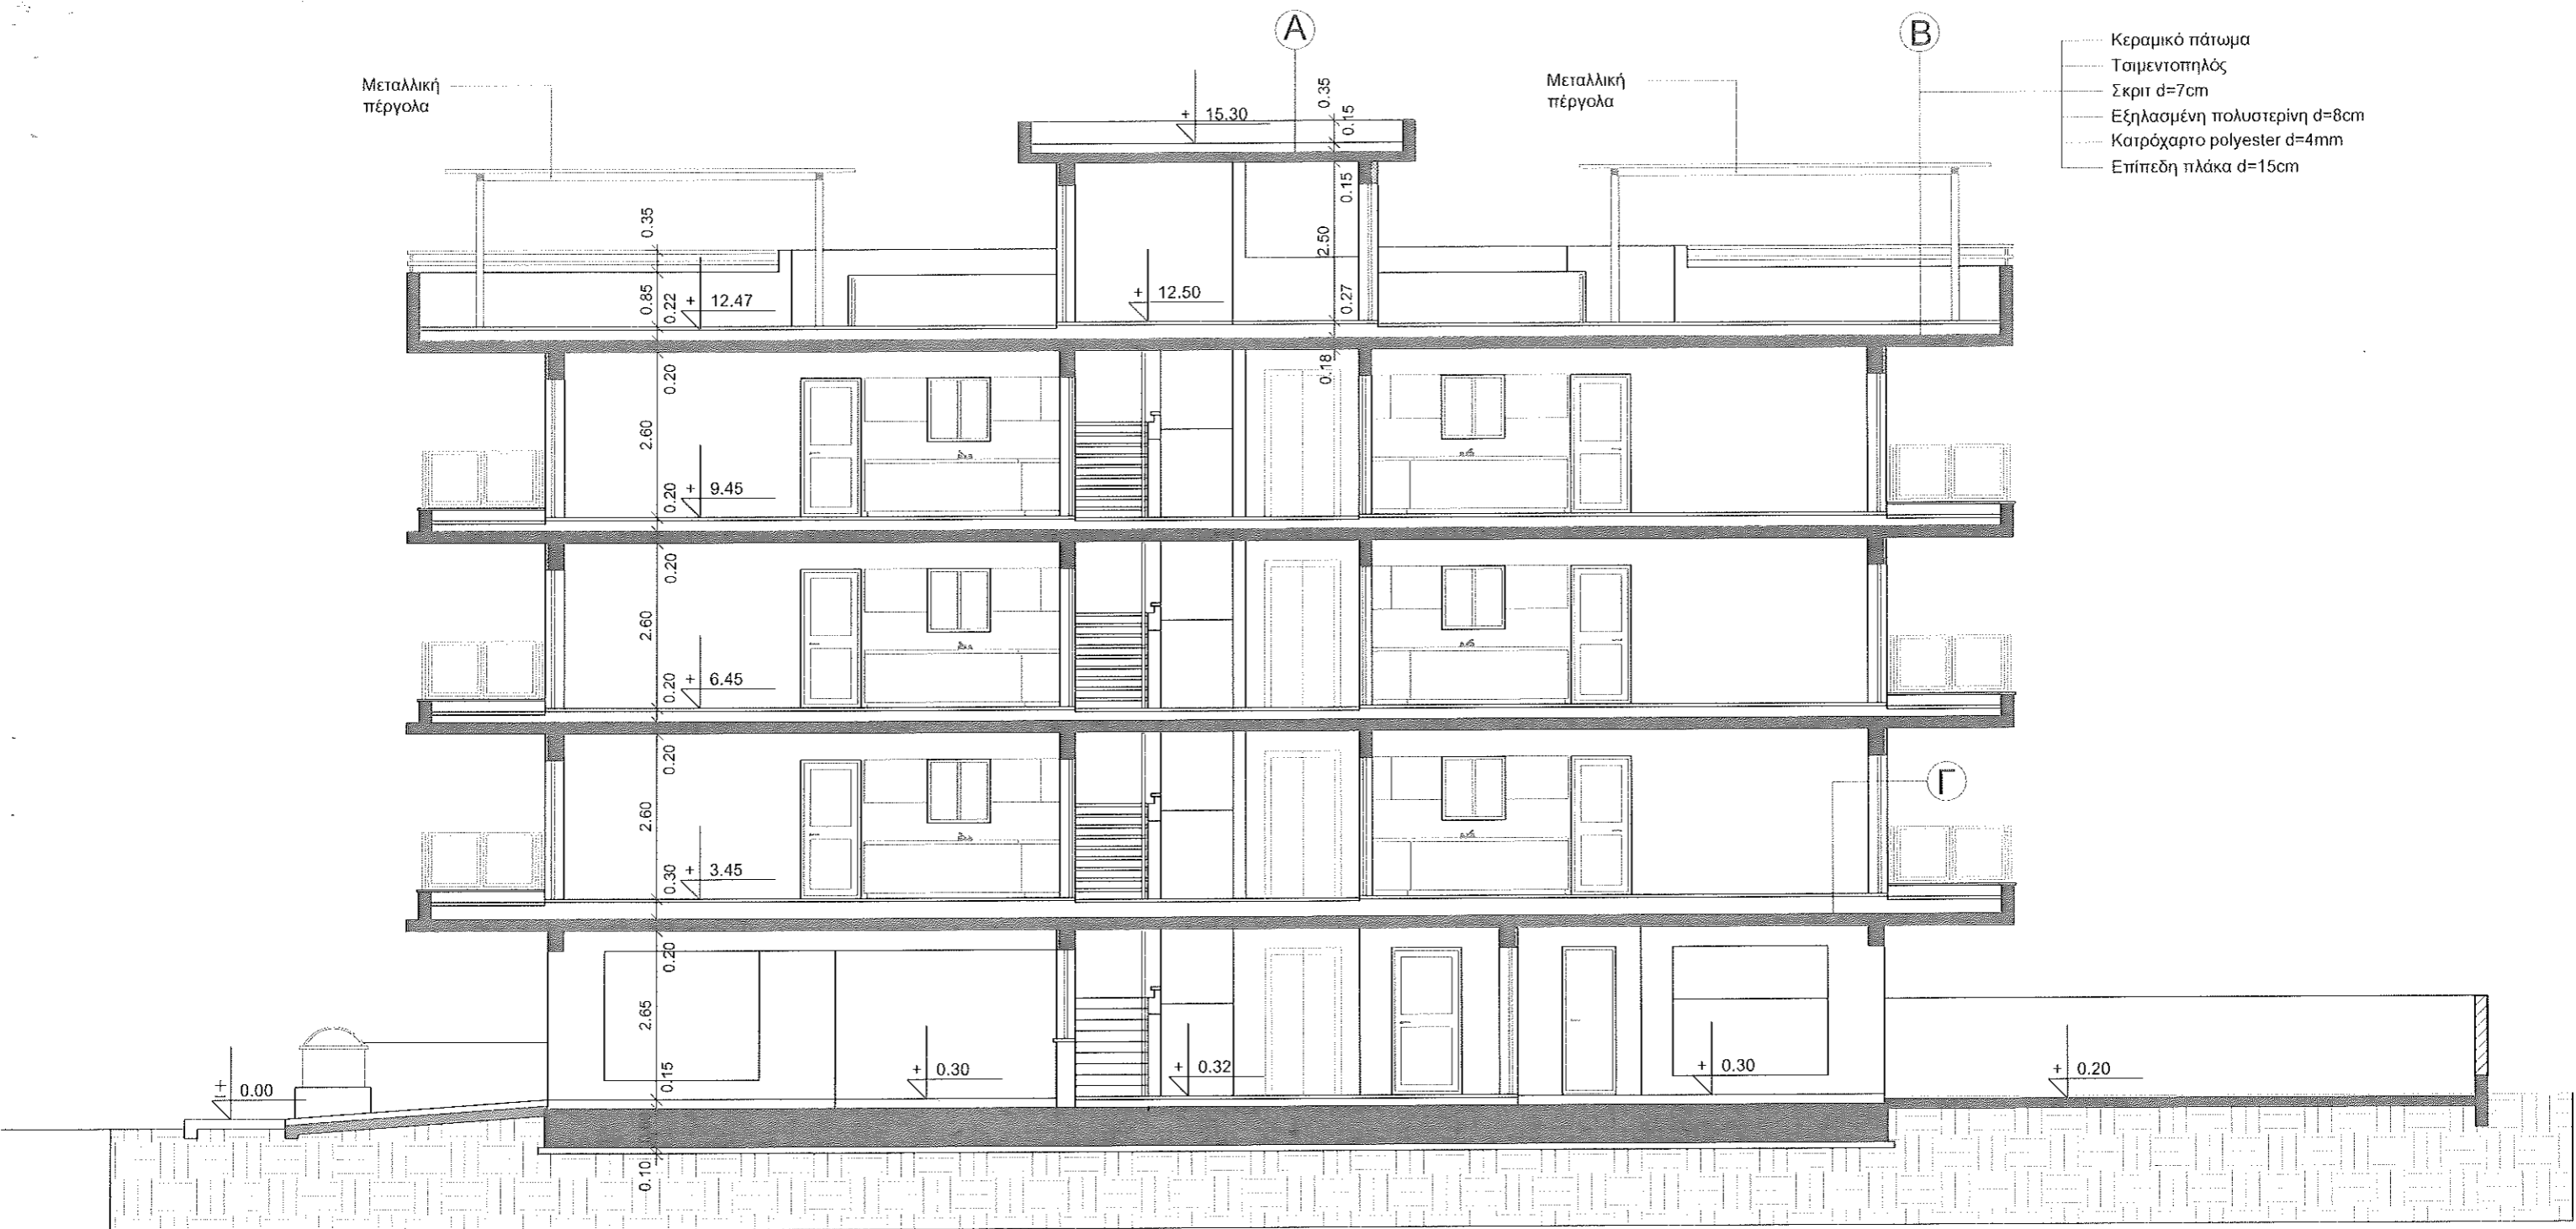

TOMH A - A'

FLOURI
architects & engineers

Nicolaides Shopping City - Joanna Court Flat 102
86 Spyrou Kyprianou Avenue - 6052 Larnaca
Tel. Office: 24636600 / Fax: 24642499
Email: info@flouri-architects.com

ΠΑΡΑΤΗΡΗΣΕΙΣ

ELC Constructions Ltd
Λάρνακα

ΤΙΤΛΟΣ ΣΧΕΔΙΟΥ	
Τομή	ΚΛΙΜΑΚΑ
	1 : 100

ΗΜΕΡΟΜΗΝΙΑ	ΦΥΛΛΟ / ΑΝΑΘ.	ΑΡ. ΣΧΕΔΙΟΥ
Νοέμβριος 2017	7 /	311178