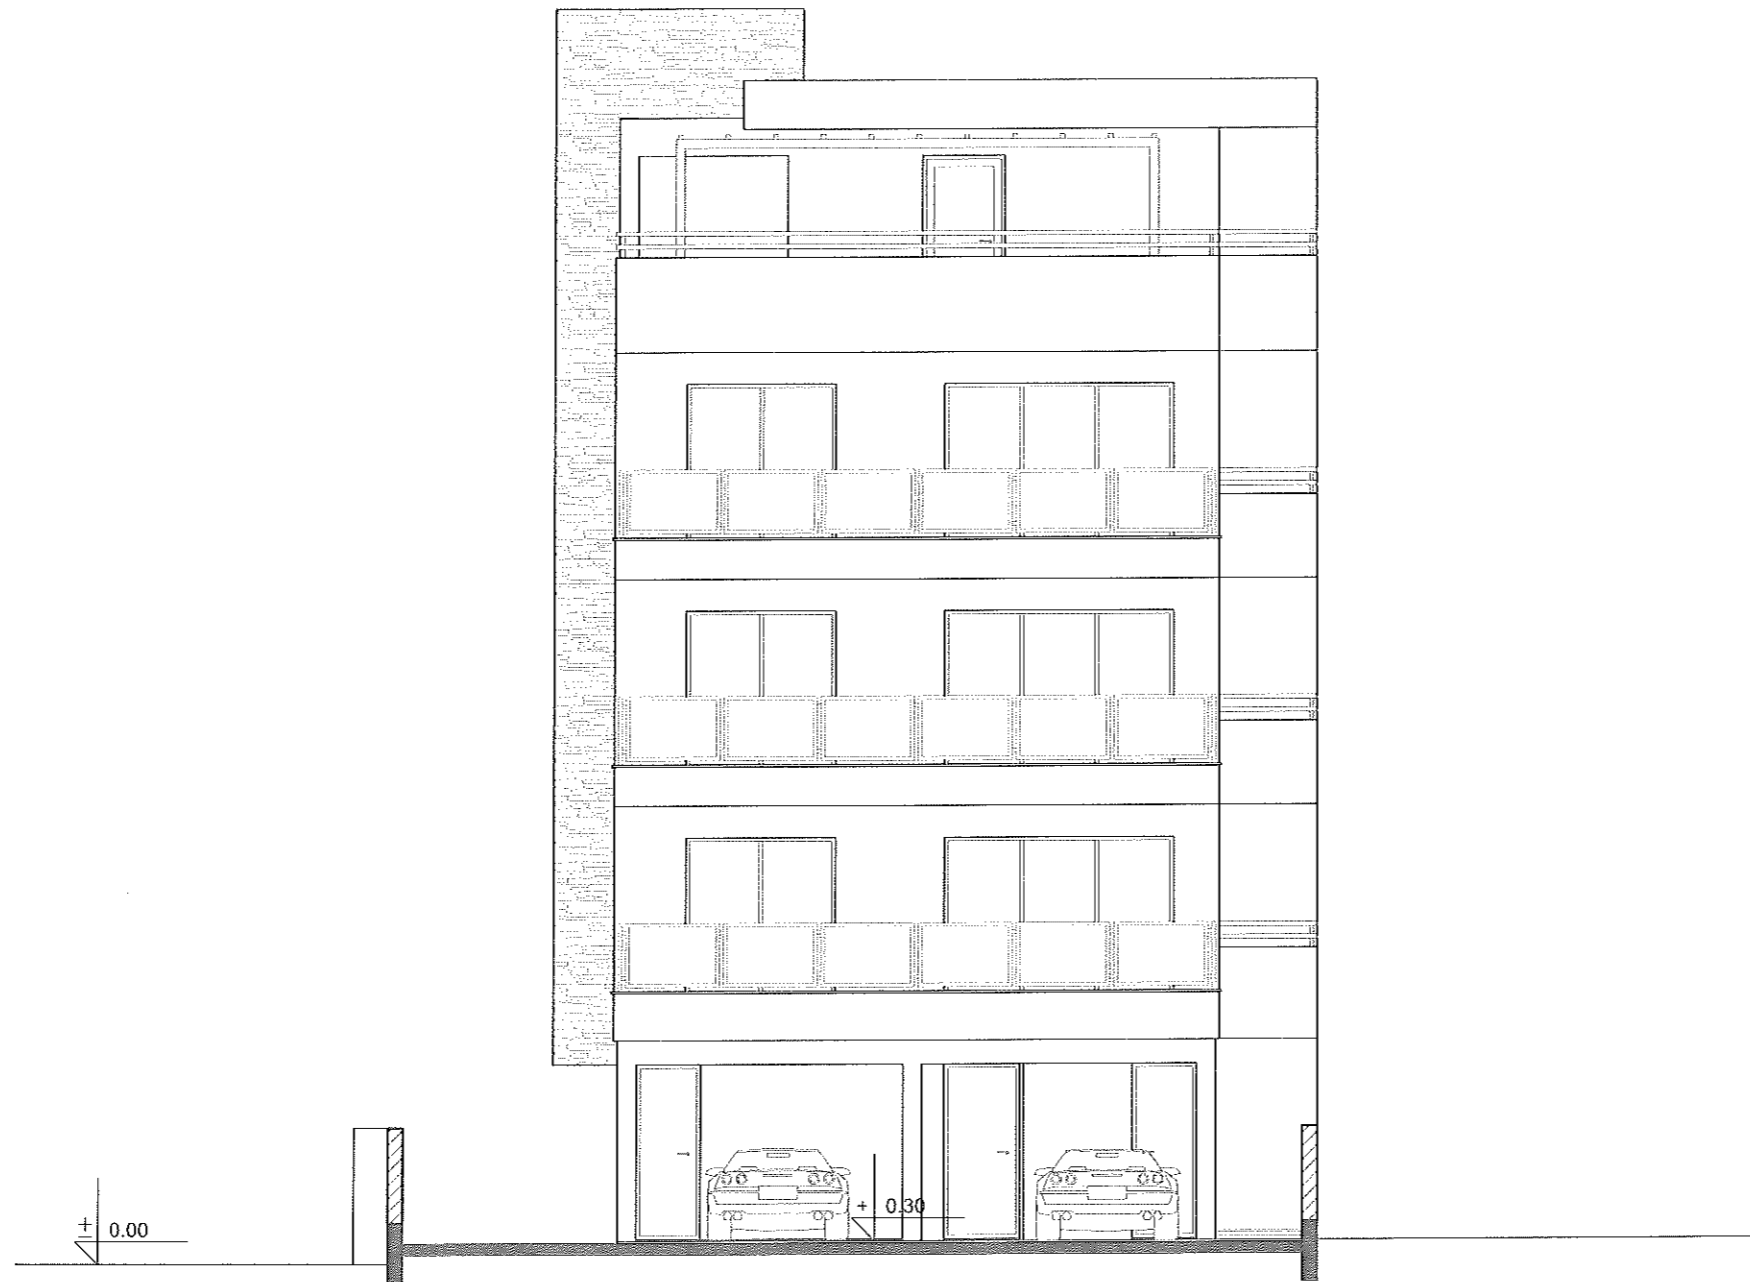

ΠΑΡΑΤΗΡΗΣΕΙΣ

ELC Constructions Ltd  
Λάρνακα

ΤΙΤΛΟΣ ΣΧΕΔΙΟΥ	
Κάτοψη Ταράτσας	ΚΛΙΜΑΚΑ 1 : 100

ΗΜΕΡΟΜΗΝΙΑ	ΦΥΛΛΟ / ΑΝΑΘ.	ΑΡ. ΣΧΕΔΙΟΥ
Νοέμβριος 2017	5 /	311178

ΚΑΤΟΨΗ ΤΑΡΑΤΣΑΣ + 15.30

**FLOURI**  
architects & engineers

ΠΑΡΑΤΗΡΗΣΕΙΣ

ELC Constructions Ltd  
Λάρνακα

ΤΙΤΛΟΣ ΣΧΕΔΙΟΥ

Όψη

ΚΛΙΜΑΚΑ

1 : 100

ΗΜΕΡΟΜΗΝΙΑ	ΦΥΛΛΟ / ΑΝΑΘ.	ΑΡ. ΣΧΕΔΙΟΥ
Νοέμβριος 2017	9 /	311178

ΒΟΡΕΙΑ ΟΨΗ (ΠΛΑΓΙΑ)

ΠΑΡΑΤΗΡΗΣΕΙΣ

ELC Constructions Ltd  
 Λάρνακα

ΤΙΤΛΟΣ ΣΧΕΔΙΟΥ

Όψη

ΚΛΙΜΑΚΑ

1 : 100

ΗΜΕΡΟΜΗΝΙΑ	ΦΥΛΛΟ / ΑΝΑΘ.	ΑΡ. ΣΧΕΔΙΟΥ
Νοέμβριος 2017	10/	311178

ΔΥΤΙΚΗ ΟΨΗ (ΟΠΙΣΘΙΑ)

ΠΑΡΑΤΗΡΗΣΕΙΣ

ELC Constructions Ltd  
Λάρνακα

ΤΙΤΛΟΣ ΣΧΕΔΙΟΥ	
Όψη	ΚΑΙΜΑΚΑ
	1 : 100

ΗΜΕΡΟΜΗΝΙΑ	ΦΥΛΛΟ / ΑΝΑΘ.	ΑΡ. ΣΧΕΔΙΟΥ
Νοέμβριος 2017	12/	311178