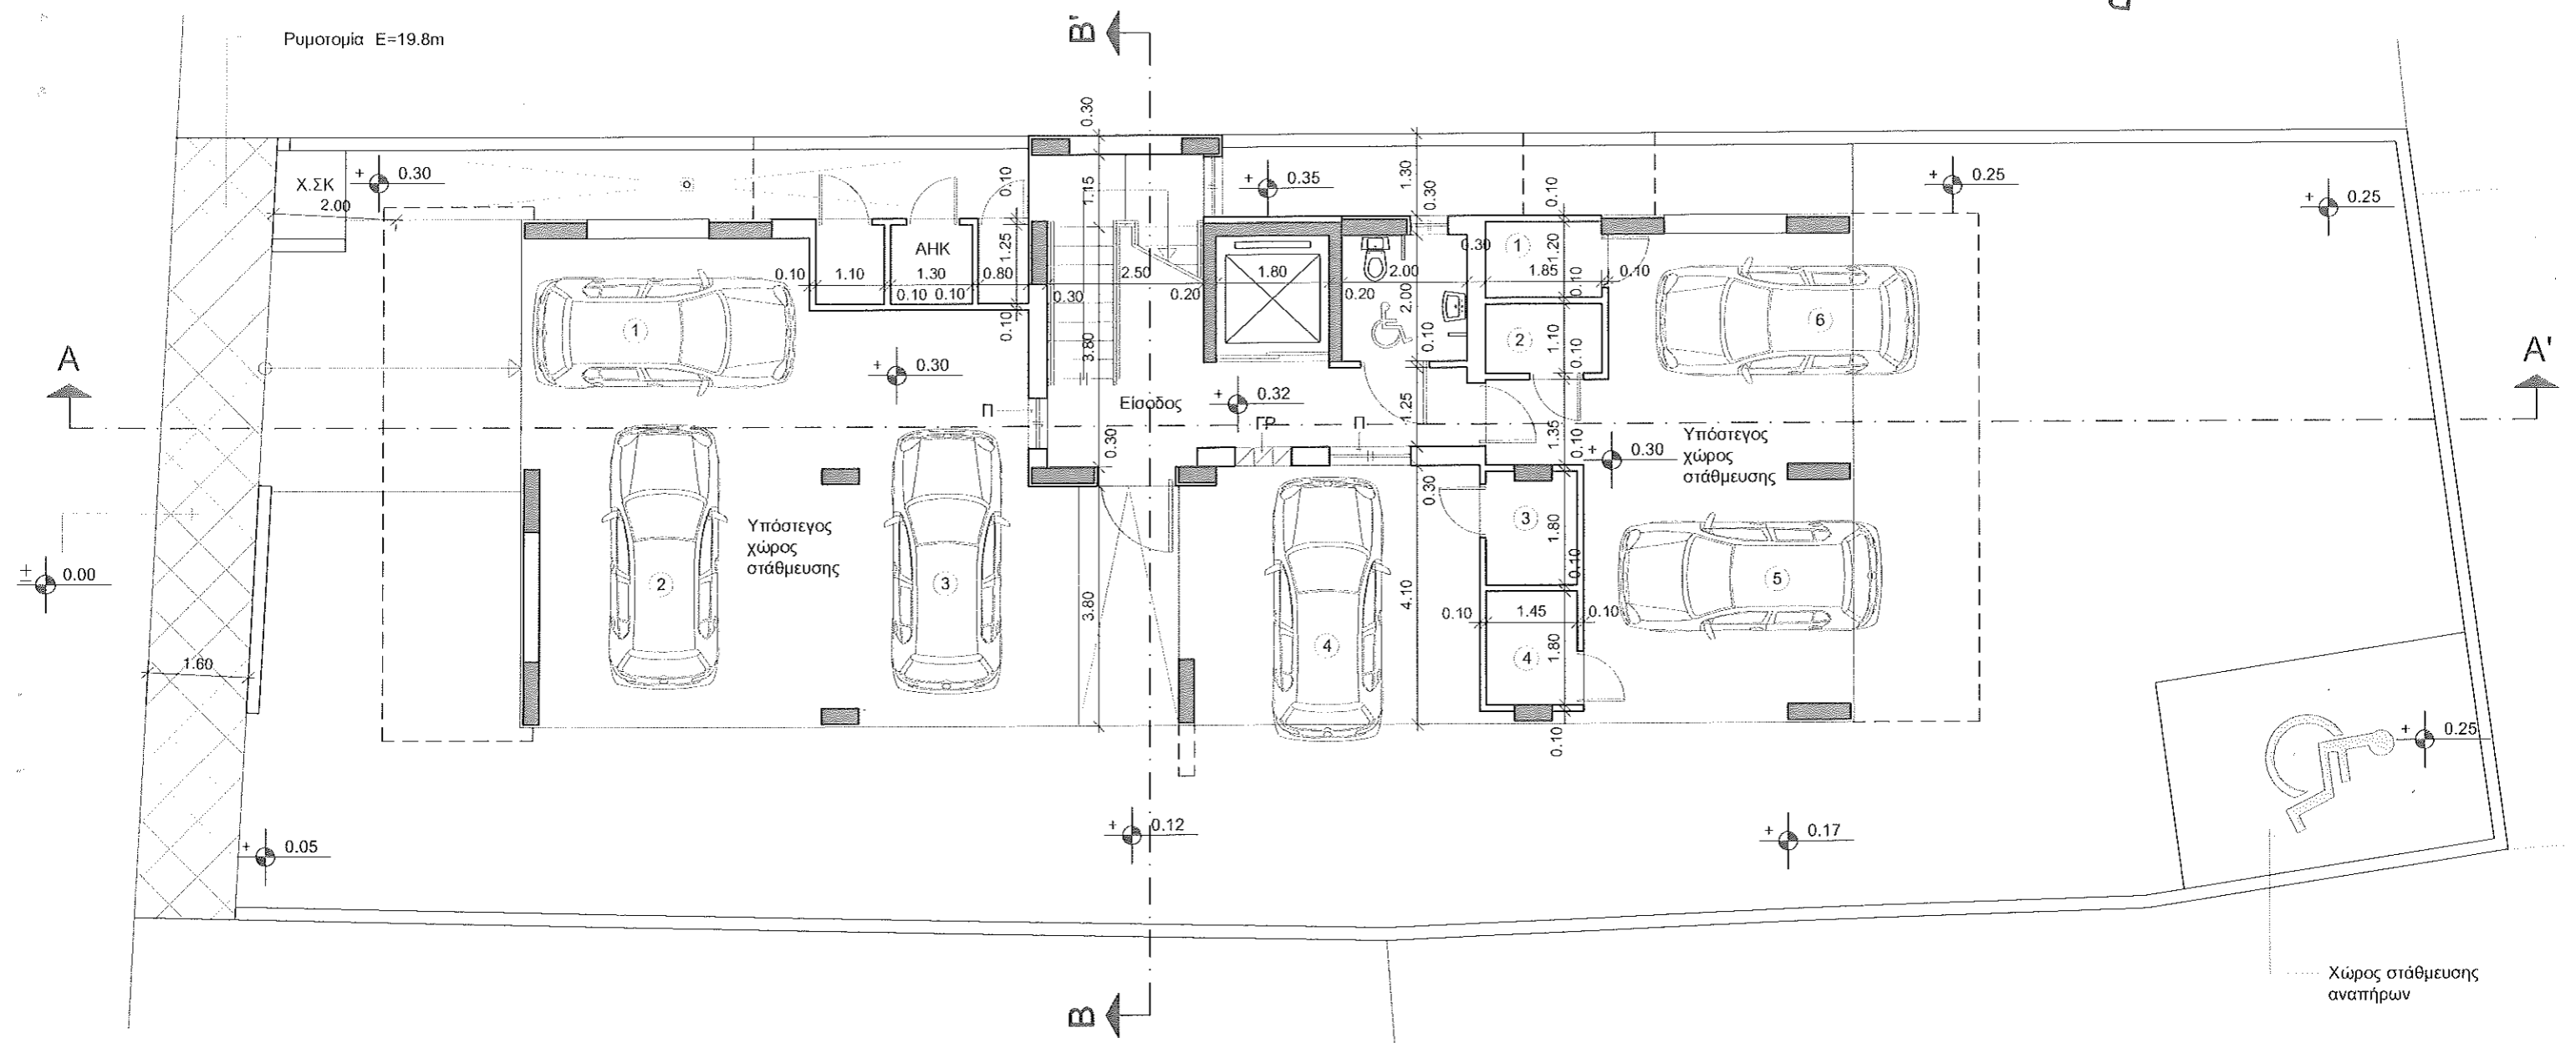

Ρυμοτομία Ε=19.8m

ΚΑΤΟΨΗ ΙΣΟΓΕΙΟΥ

FLOURI
architects & engineers

Nicolaides Shopping City - Joanna Court Flat 102
86 Spyrou Kyprianou Avenue - 6052 Larnaca
Tel. Office: 24636600 / Fax: 24642499
Email: info@flouri-architects.com

ΠΑΡΑΤΗΡΗΣΕΙΣ

- ΠΛ.Ρ — Πλυντήριο ρούχων
- Χ.ΣΚ — Χώρος σκουβαλοδοχείου
- ΑΗΚ — Δωμάτια μετρητών ΑΗΚ
- WC.I — Αποχωρητήριο αναπήρων
- ΓΡ — Γραμματοκιβώτιο από πυράντοχα υλικά 1 ώρας
- Π — Παράθυρο από πυράντοχα υλικά 1 ώρας
- ⊕ — Υφιστάμενα υψόμετρα
- ⊙ — Προτεινόμενα υψόμετρα

ELC Constructions Ltd
Λάρνακα

ΤΙΤΛΟΣ ΣΧΕΔΙΟΥ

Κάτοψη Υποστέγου	ΚΛΙΜΑΚΑ
	1 : 100

ΗΜΕΡΟΜΗΝΙΑ	ΦΥΛΛΟ / ΑΝΑΘ.	ΑΡ. ΣΧΕΔΙΟΥ
Νοέμβριος 2017	1 /	311178