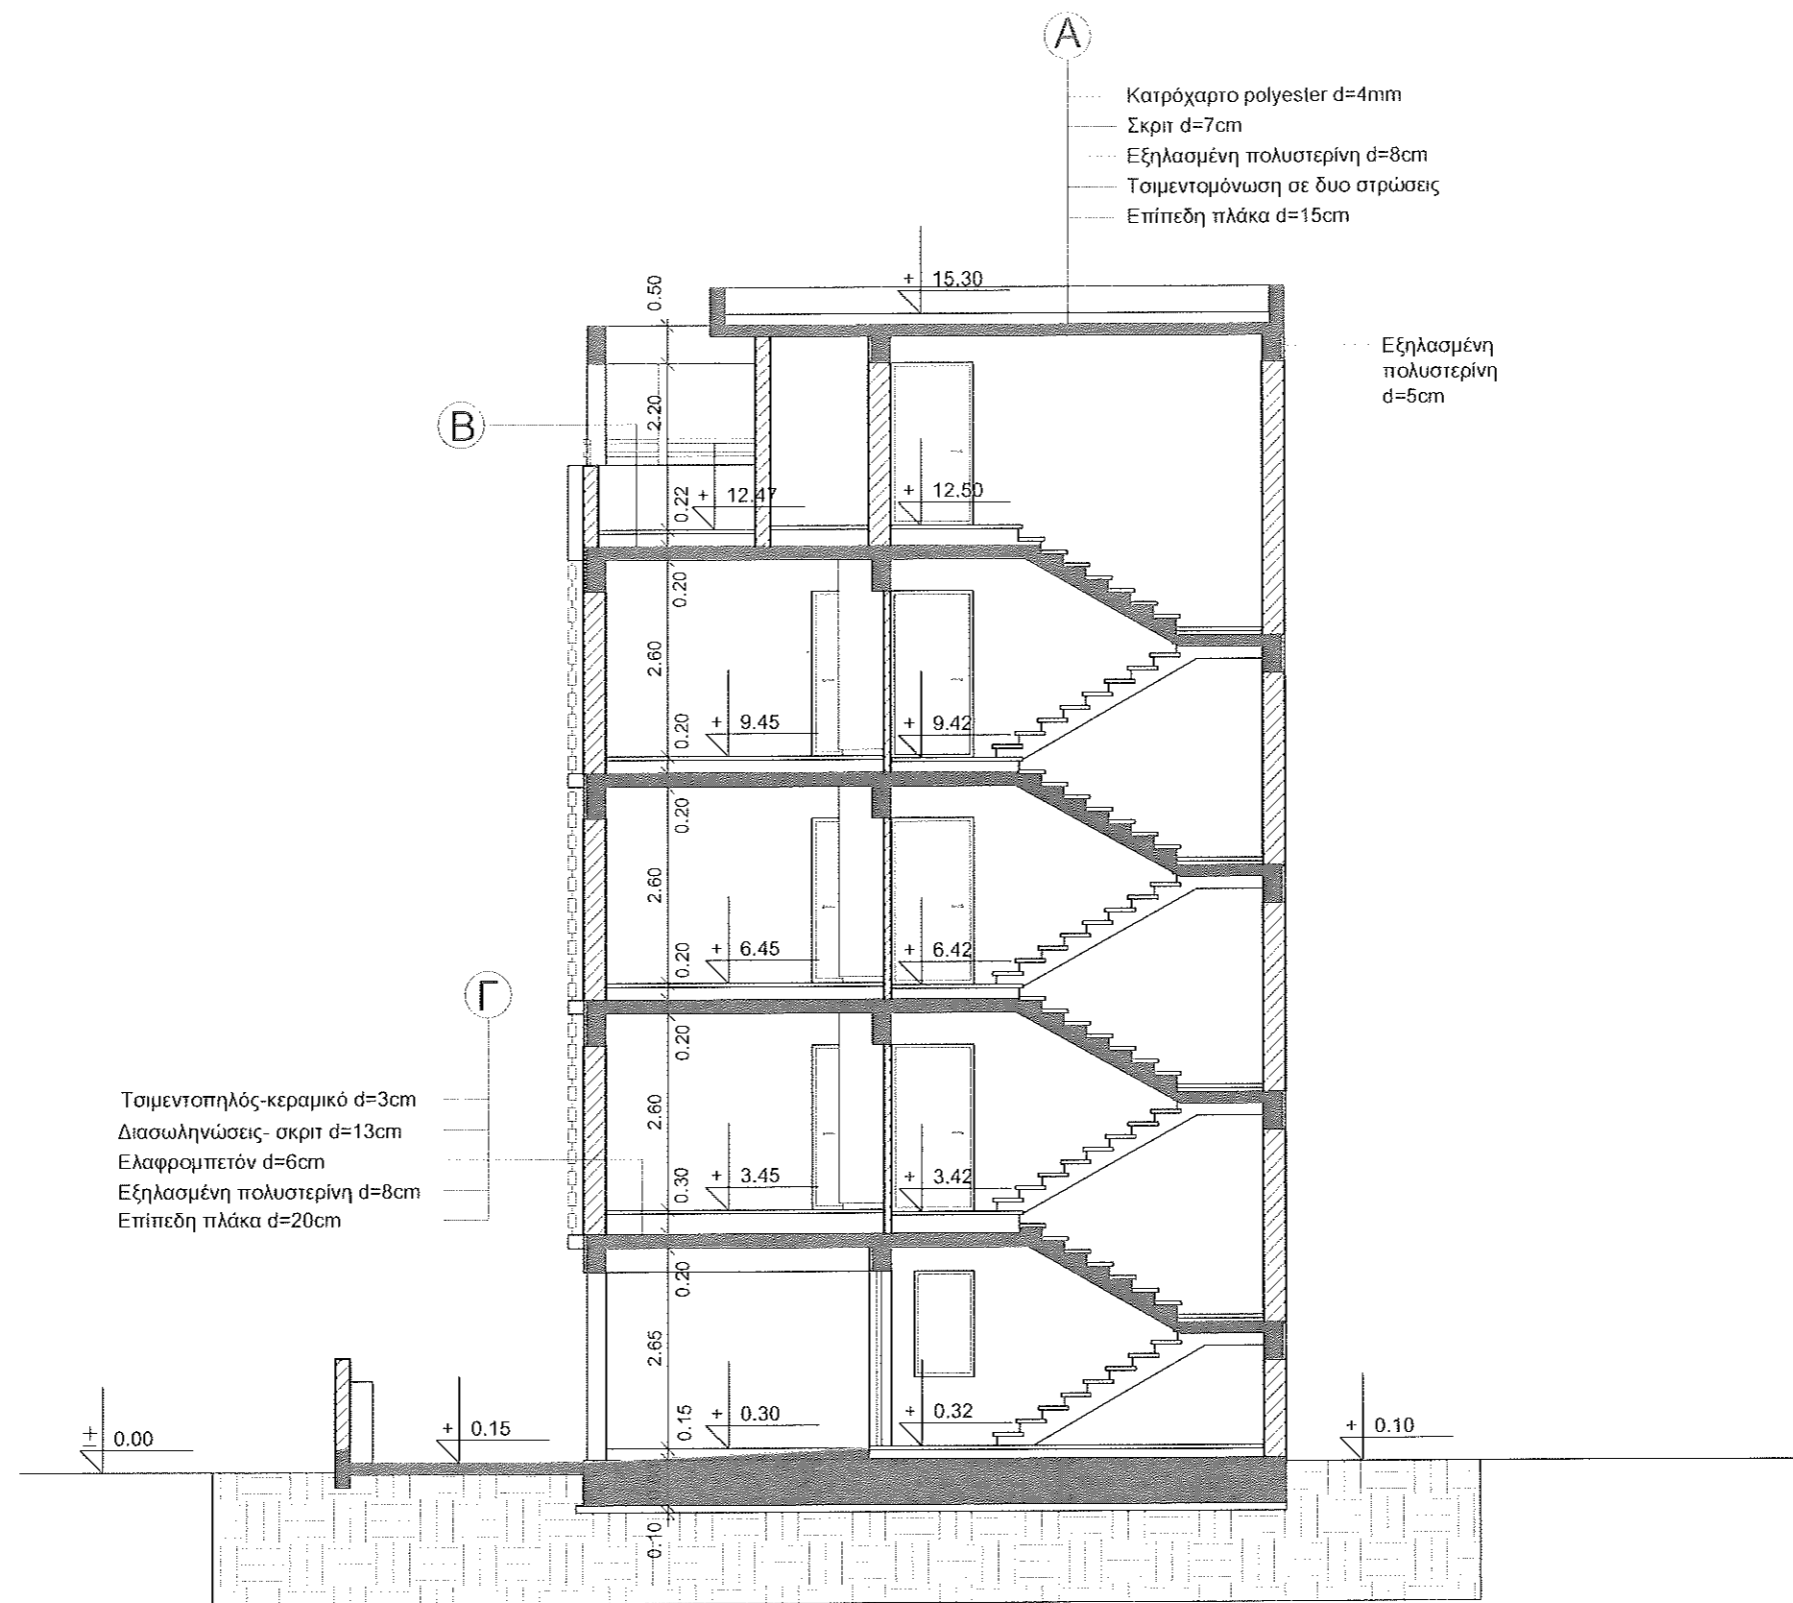

ΤΟΜΗ Β - Β'

Nicolaides Shopping City - Joanna Court Flat 102
86 Spyrou Kyprianou Avenue - 6052 Larnaca
Tel. Office: 24636600 / Fax: 24642499
Email: info@flouri-architects.com

ΠΑΡΑΤΗΡΗΣΕΙΣ

ELC Constructions Ltd
Λάρνακα

ΤΙΤΛΟΣ ΣΧΕΔΙΟΥ	
Τομή	ΚΛΙΜΑΚΑ 1 : 100

ΗΜΕΡΟΜΗΝΙΑ	ΦΥΛΛΟ / ΑΝΘ.	ΑΡ. ΣΧΕΔΙΟΥ
Νοέμβριος 2017	8 /	311178