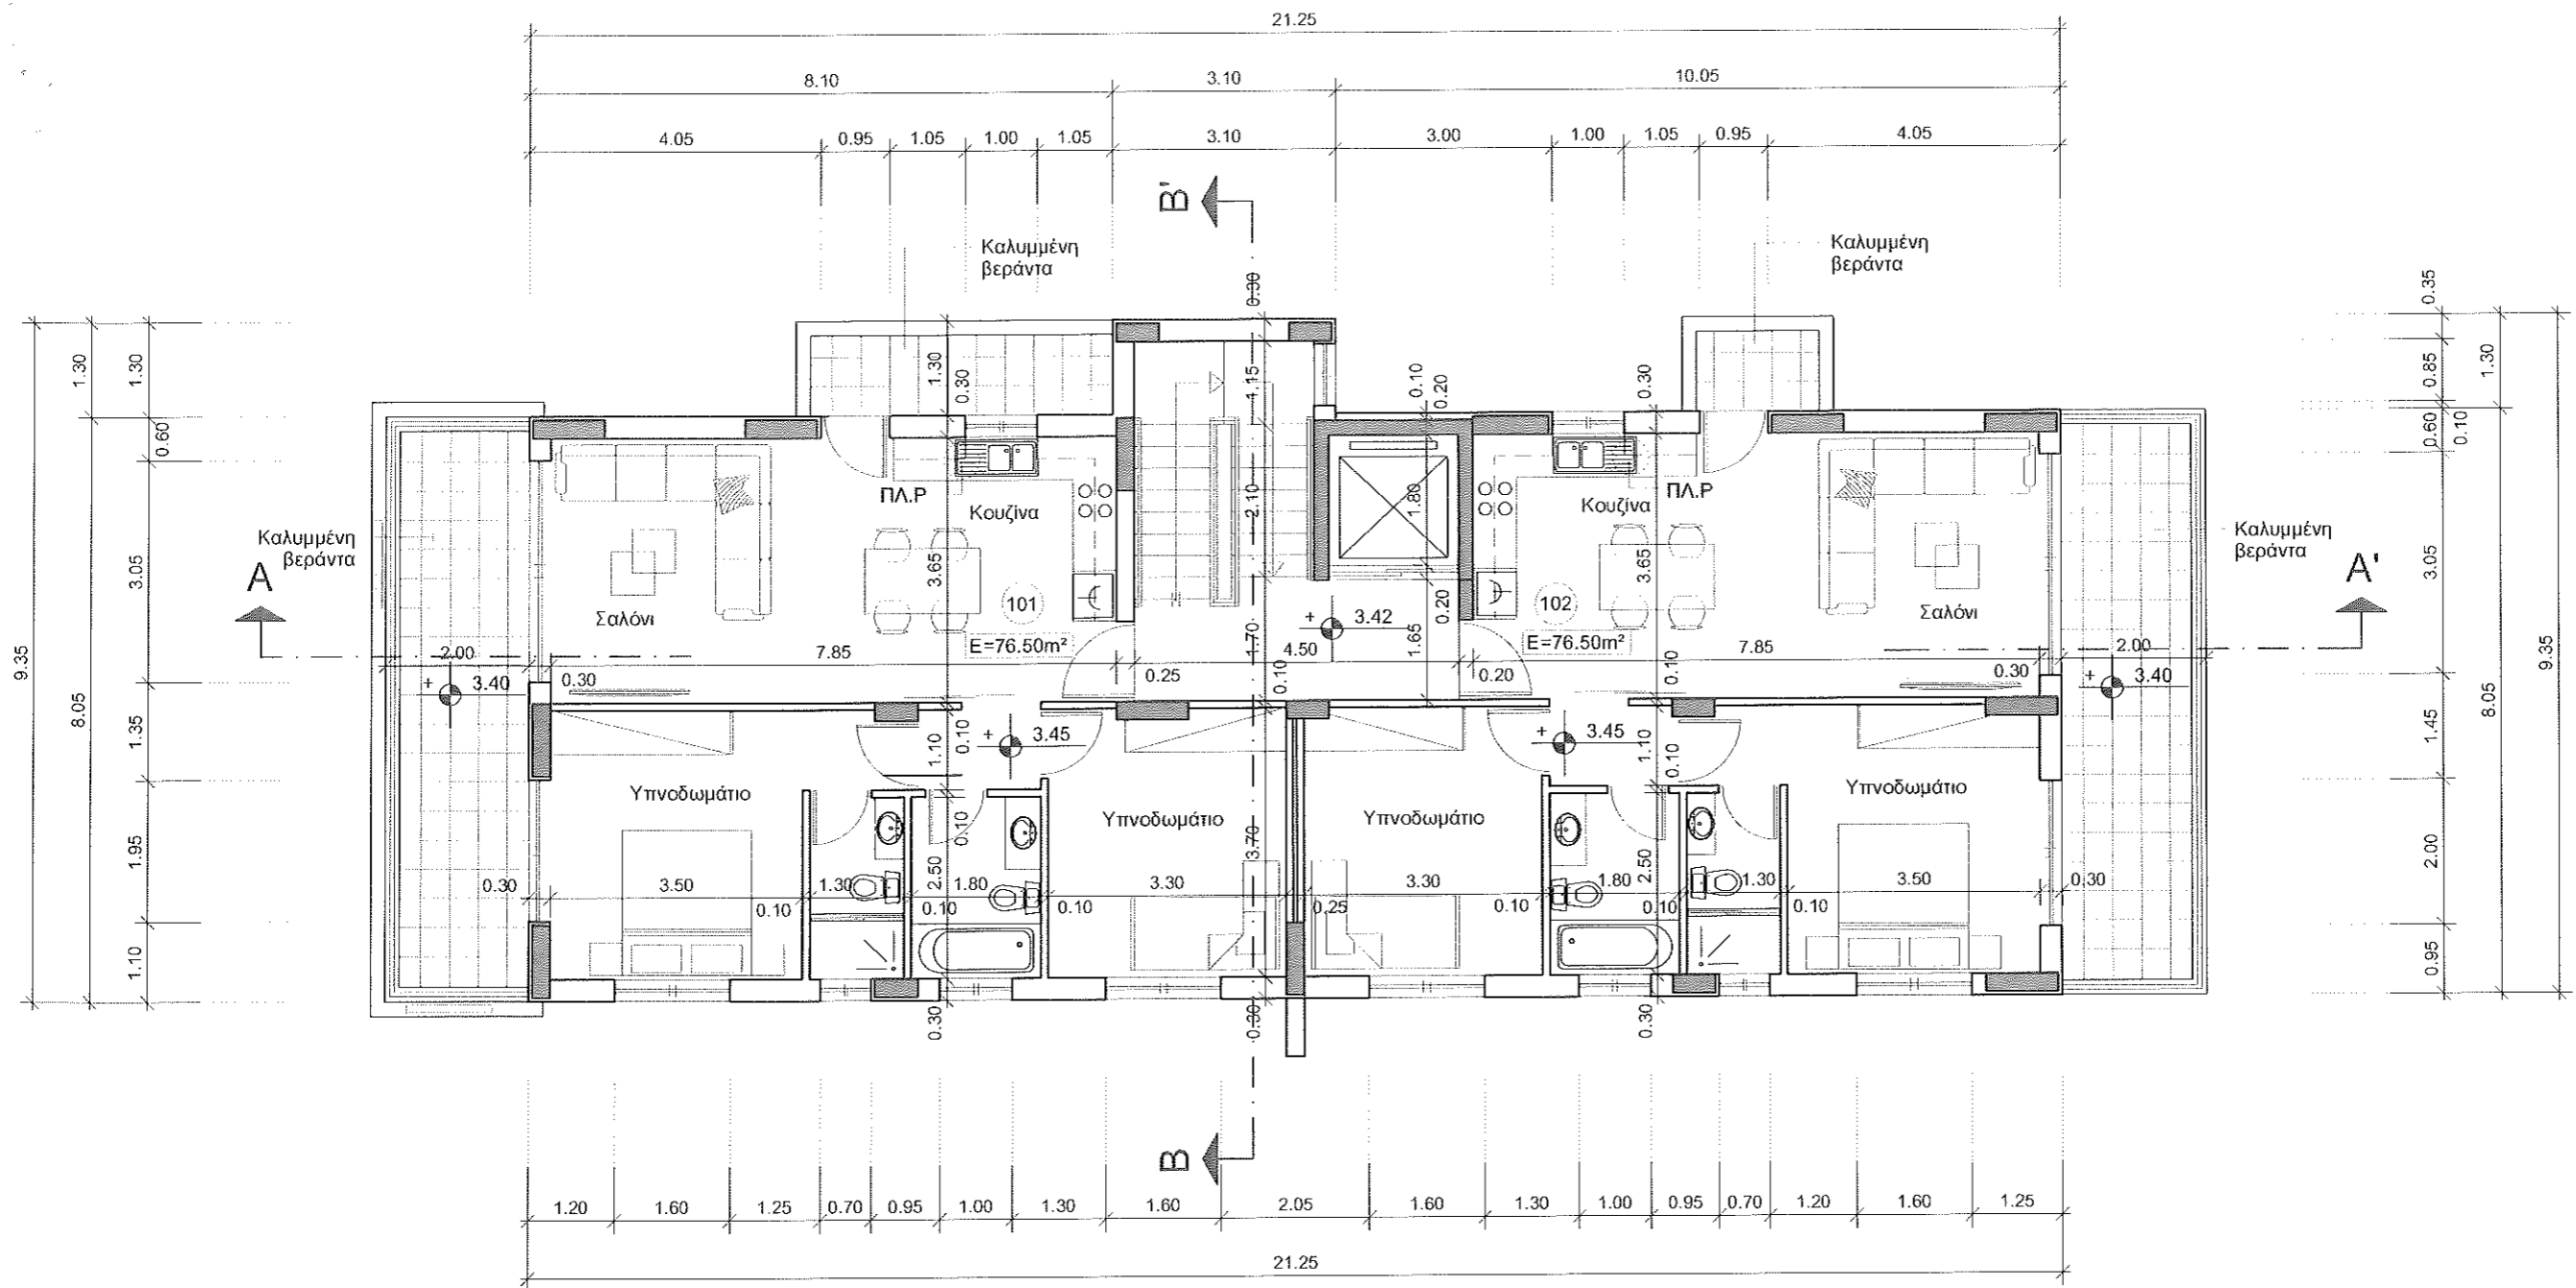

ΚΑΤΟΨΗ Α' ΟΡΟΦΟΥ