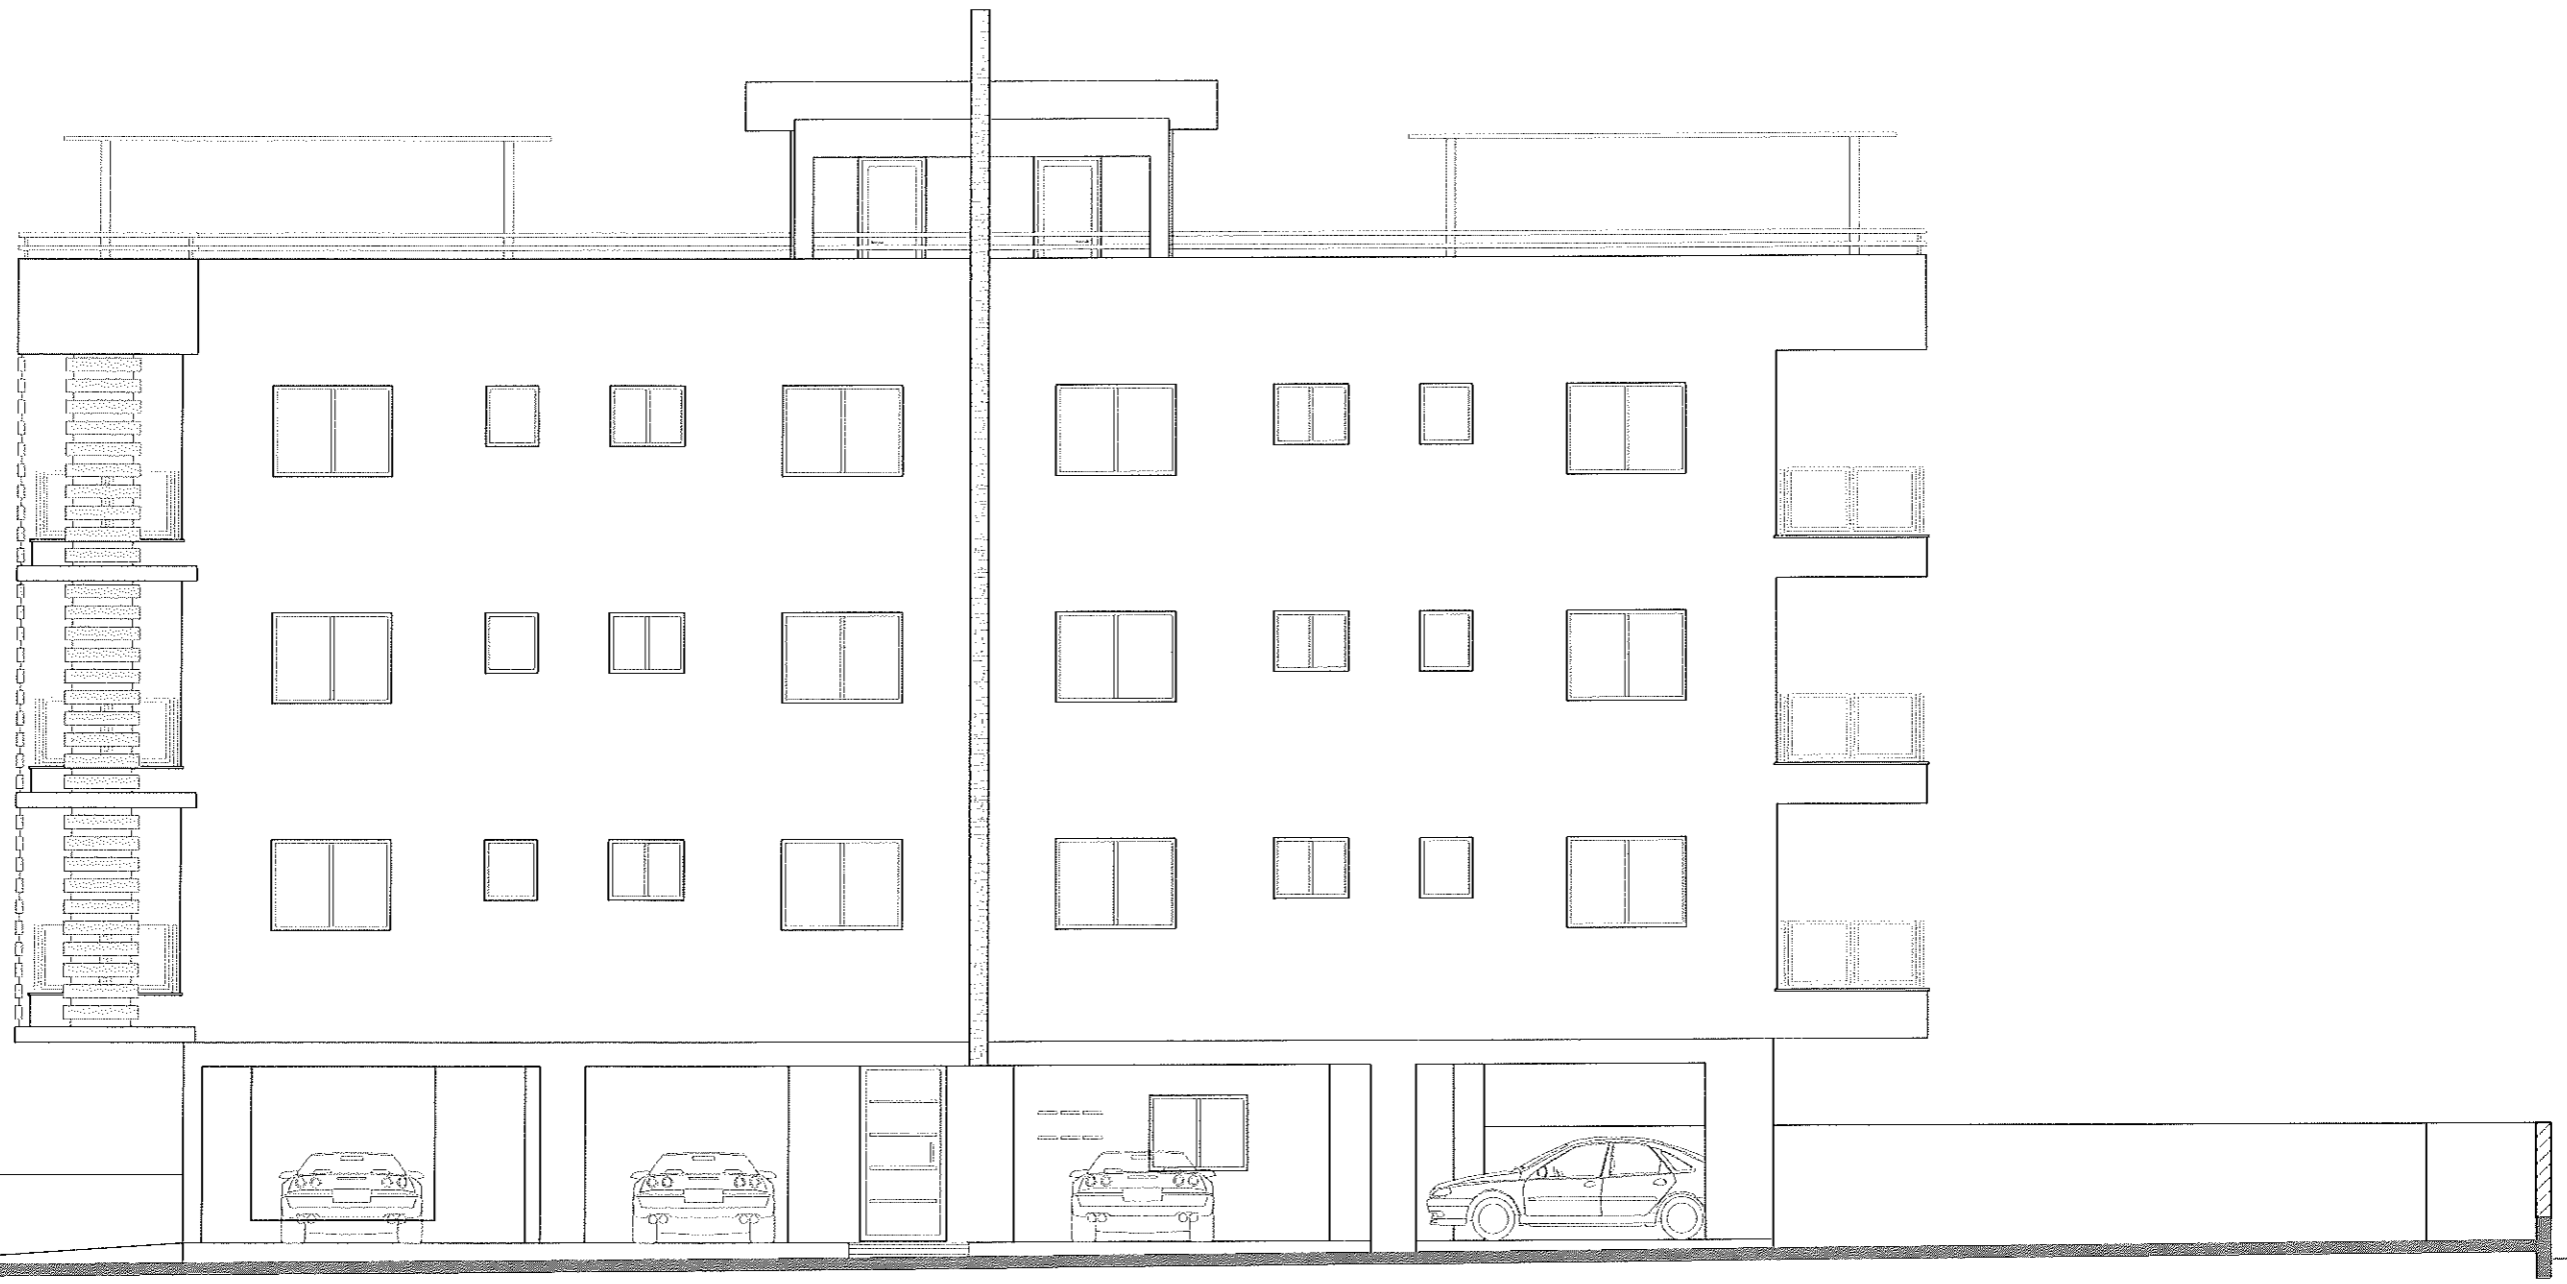

ΠΑΡΑΤΗΡΗΣΕΙΣ

ELC Constructions Ltd  
Λάρνακα

ΤΙΤΛΟΣ ΣΧΕΔΙΟΥ	
Κάτοψη Ταράτσας	ΚΛΙΜΑΚΑ 1 : 100

ΗΜΕΡΟΜΗΝΙΑ	ΦΥΛΛΟ / ΑΝΑΘ.	ΑΡ. ΣΧΕΔΙΟΥ
Νοέμβριος 2017	5 /	311178

ΚΑΤΟΨΗ ΤΑΡΑΤΣΑΣ + 15.30

**FLOURI**  
architects & engineers

ΠΑΡΑΤΗΡΗΣΕΙΣ

ELC Constructions Ltd  
Λάρνακα

ΤΙΤΛΟΣ ΣΧΕΔΙΟΥ

Όψη

ΚΛΙΜΑΚΑ

1 : 100

ΗΜΕΡΟΜΗΝΙΑ	ΦΥΛΛΟ / ΑΝΑΘ.	ΑΡ. ΣΧΕΔΙΟΥ
Νοέμβριος 2017	9 /	311178

ΒΟΡΕΙΑ ΟΨΗ (ΠΛΑΓΙΑ)

ΠΑΡΑΤΗΡΗΣΕΙΣ

ELC Constructions Ltd  
 Λάρνακα

ΤΙΤΛΟΣ ΣΧΕΔΙΟΥ

Όψη

ΚΛΙΜΑΚΑ

1 : 100

ΗΜΕΡΟΜΗΝΙΑ	ΦΥΛΛΟ / ΑΝΑΘ.	ΑΡ. ΣΧΕΔΙΟΥ
Νοέμβριος 2017	10/	311178

ΔΥΤΙΚΗ ΟΨΗ (ΟΠΙΣΘΙΑ)

ΠΑΡΑΤΗΡΗΣΕΙΣ

ELC Constructions Ltd  
Λάρνακα

ΤΙΤΛΟΣ ΣΧΕΔΙΟΥ	
Όψη	ΚΑΙΜΑΚΑ
	1 : 100

ΗΜΕΡΟΜΗΝΙΑ	ΦΥΛΛΟ / ΑΝΑΘ.	ΑΡ. ΣΧΕΔΙΟΥ
Νοέμβριος 2017	12/	311178