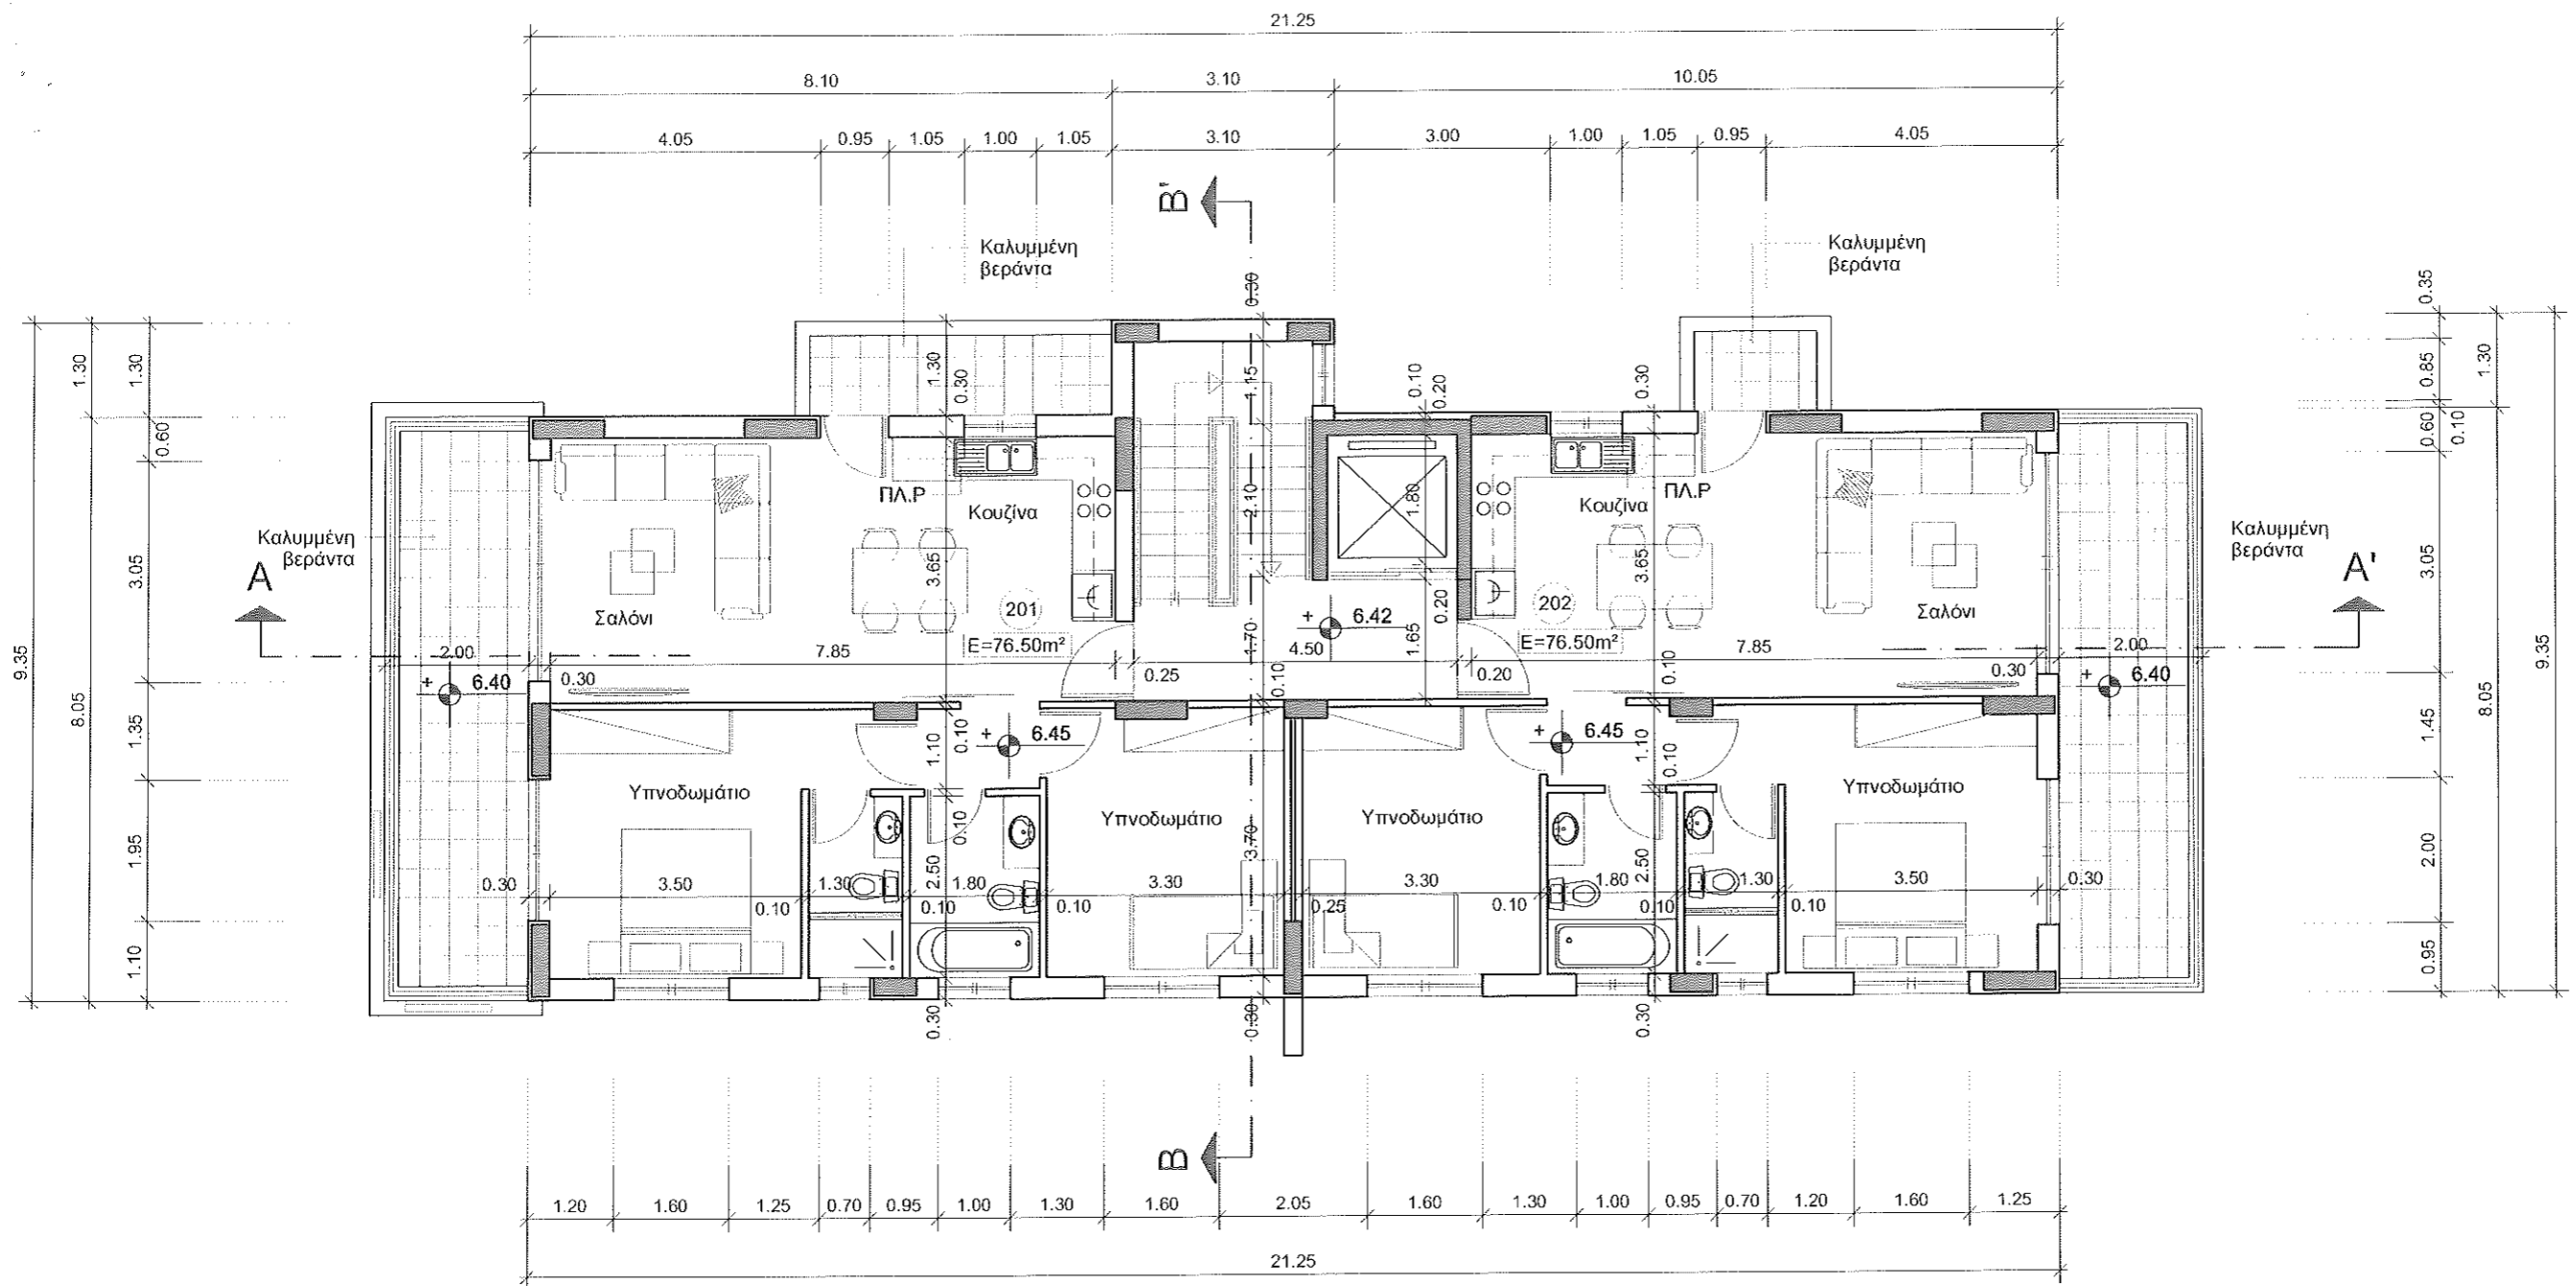

ΚΑΤΟΨΗ Β' ΟΡΟΦΟΥ